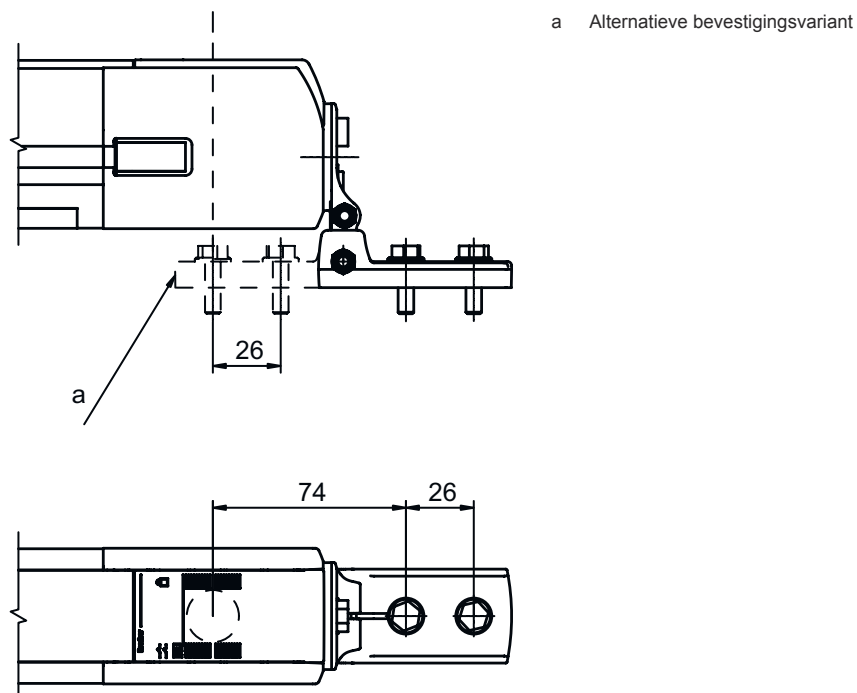

Maattekeningen

Inbouwmaten