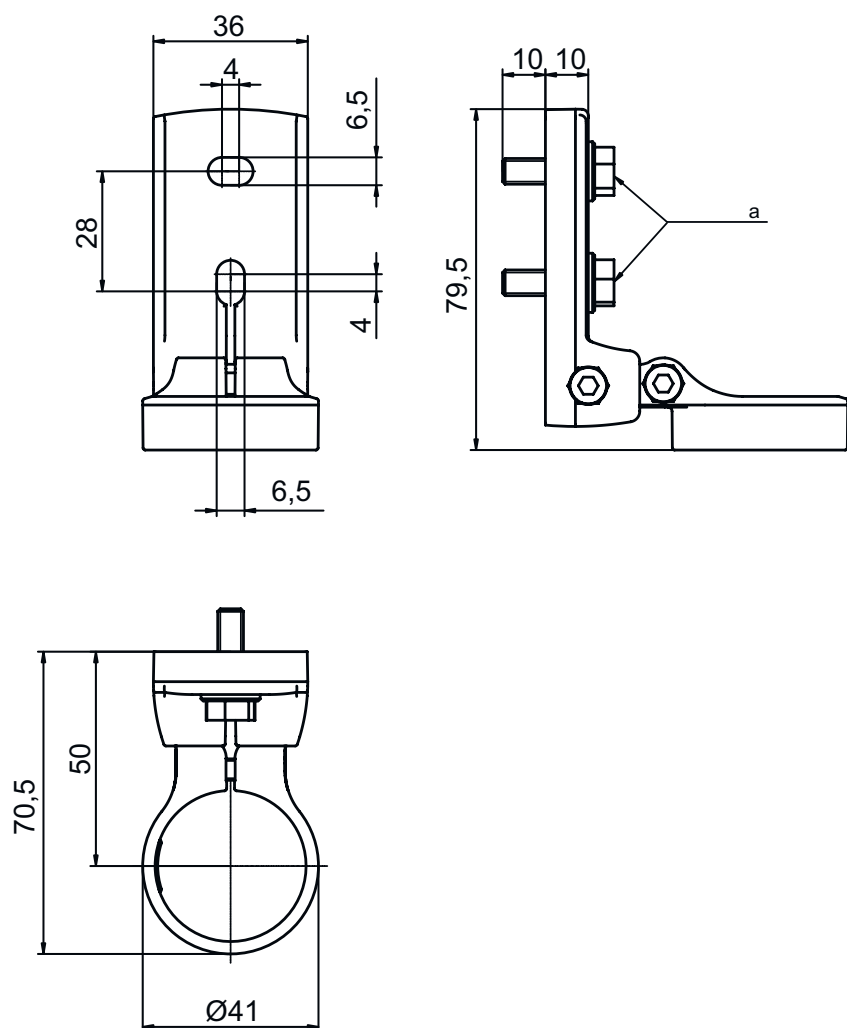

Maattekeningen

Alle maten in millimeter

Draaihouder BT-SET-240C

a Schroef M6