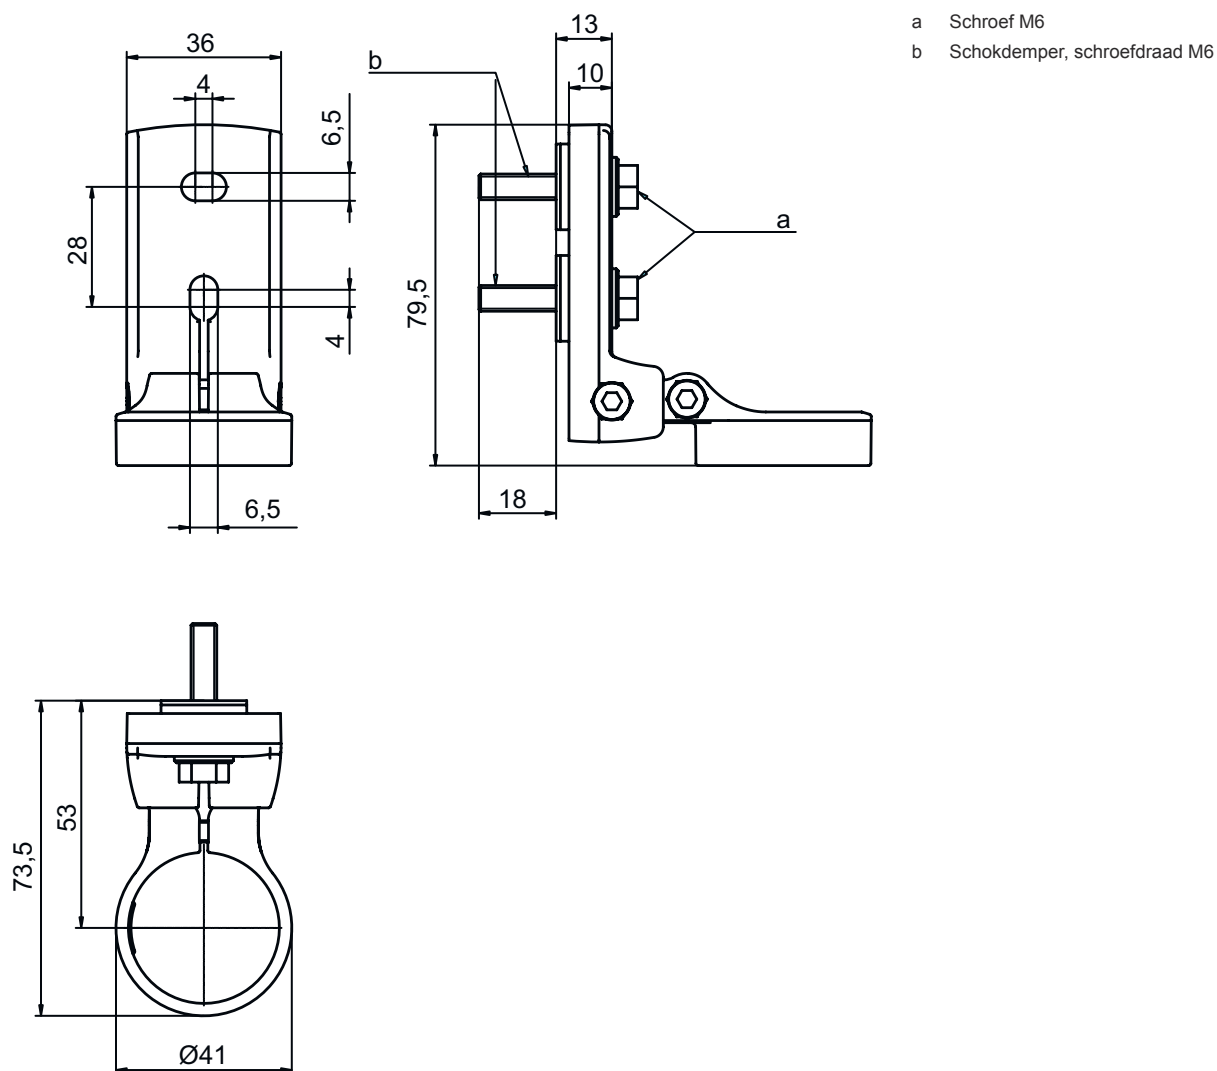

## Technisch gegevensblad Set bevestigingsbeugel

Art.-nr.: 540353

BT-SET-240CCS-E

### Mechanische gegevens

Type bevestiging, installatiezijde	Doorgaande bevestiging
Type bevestiging, apparaatzijde	klembaar
Type bevestigingsonderdeel	draaibaar 240° Schock-absorber
Materiaal bevestigingsonderdelen	Kunststof Metaal
Trillingsdemping	Ja

# Maattekeningen

Alle maten in millimeter

## Maattekeningen