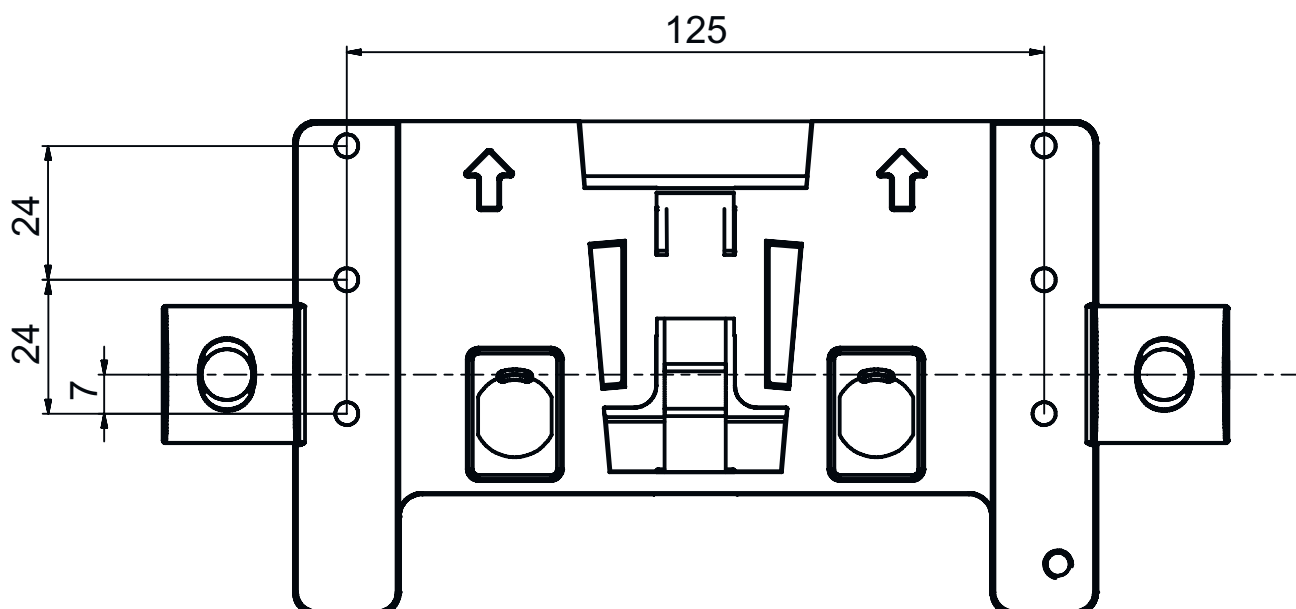

Technisch gegevensblad

Montageplaat

Art.-nr.: 53800136

BTU804MA

Inhoud

- Technische gegevens
- Maattekeningen

Afbeelding kan afwijken

Technische gegevens

Basisgegevens

Geschikt voor	Veiligheidslaserscanner RSL 4x0.../ CU411-RS4
---------------	--

Mechanische gegevens

Afmeting (b x h x l)	142 mm x 7 mm x 154 mm
Nettogewicht	260 g
Kleur behuizing	zwart
Uitvoering van bevestigingsonderdeel	Montagesysteem, compatibel met montagesysteem RS4
Type bevestiging, installatiezijde	Doorgaande bevestiging
Type bevestiging, apparaatzijde	schroefbaar
Materiaal bevestigingsonderdelen	Metaal

Maattekeningen

Alle maten in millimeter

Opname voor bevestigingssysteem

Maattekeningen

Montagesysteem