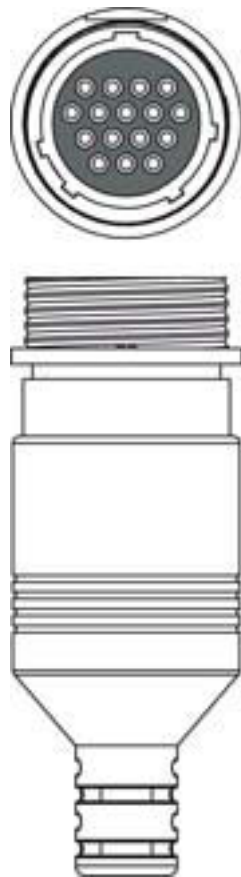

Folha de dados técnicos

Caixa de fios

N.º do art.: 50137262

D U-M30-16A-M

Conteúdo

- Dados técnicos
- Ligação elétrica

A imagem pode divergir

Dados técnicos

Dados elétricos

Dados de desempenho

Conexão

Número de conexões 1 Unid.

Conexão 1

Tipo de conexão Conector redondo

Tamanho da rosca M30

Tipo female

Material Metal

Material do corpo Metal

Número de polos 16 polos

Versão Axial

Classificação

Número da pauta aduaneira 85366990

eCl@ss 5.1.4 27279201

eCl@ss 8.0 27440102

Tipo de conexão Conector redondo

Tamanho da rosca M30

Tipo female

Material Metal

Material do corpo Metal

Número de polos 16 polos

Versão Axial