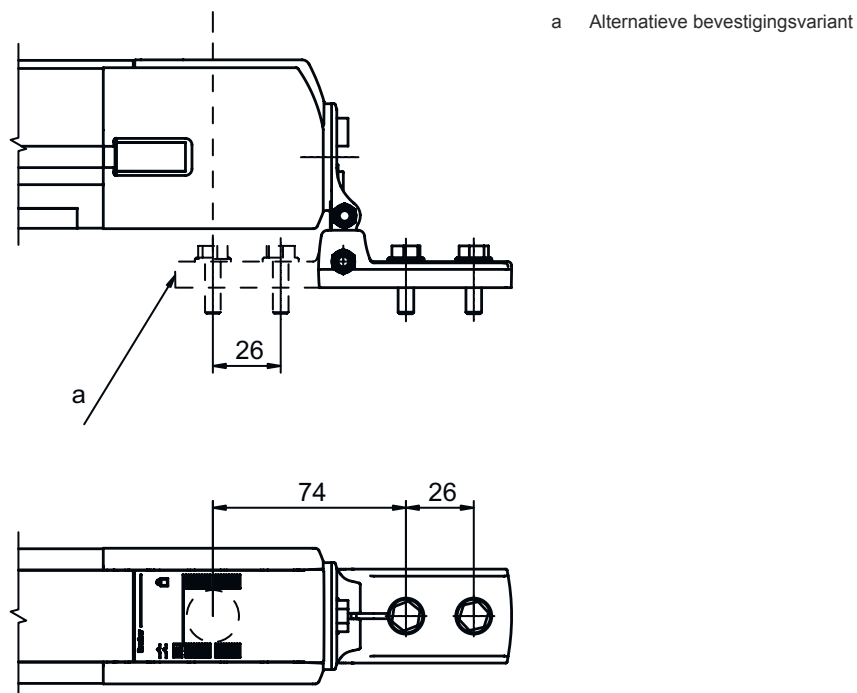

Technisch gegevensblad Set bevestigingsbeugel

Art.-nr.: 560343

BT-SET-240CCS

Inhoud

- Technische gegevens
- Maattekeningen

Afbeelding kan afwijken

Technische gegevens

Basisgegevens

Geschikt voor productgroep	Veiligheidslichtschermen
Geschikt voor	Afbuigspiegel MLD-M002, MLD-M003

Mechanische gegevens

Type bevestiging, installatiezijde	Doorgaande bevestiging
Type bevestiging, apparaatzijde	klembaar
Type bevestigingsonderdeel	draaibaar 240° Schock-absorber
Materiaal bevestigingsonderdelen	Metaal
Trillingsdemping	Ja

Maattekeningen

Alle maten in millimeter

Draaihouder BT-SET-240CS

Maattekeningen

Inbouwmaten

Bevestigingsvarianten