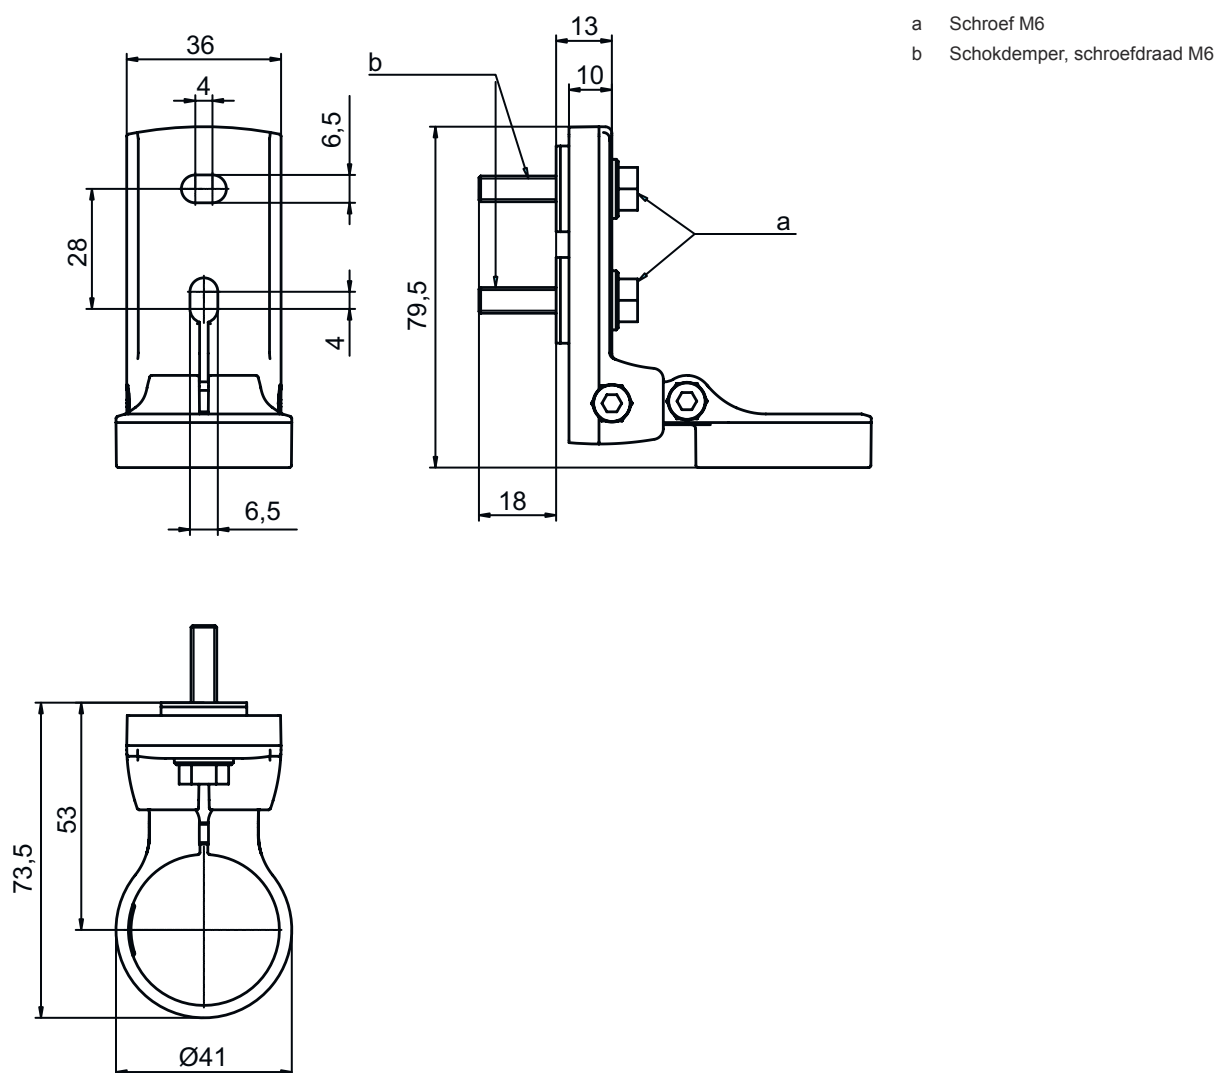

Technisch gegevensblad Set bevestigingsbeugel

Art.-nr.: 560343

BT-SET-240CCS

Inhoud

- Technische gegevens
- Maattekeningen

Afbeelding kan afwijken

Technische gegevens

Basisgegevens

Geschikt voor productgroep	Veiligheidslichtschermen
Geschikt voor	Afbuigspiegel MLD-M002, MLD-M003

Mechanische gegevens

Type bevestiging, installatiezijde	Doorgaande bevestiging
Type bevestiging, apparaatzijde	klembaar
Type bevestigingsonderdeel	draaibaar 240° Schock-absorber
Materiaal bevestigingsonderdelen	Metaal
Trillingsdemping	Ja

Maattekeningen

Alle maten in millimeter

Draaihouder BT-SET-240CS

Maattekeningen

Inbouwmaten

Bevestigingsvarianten