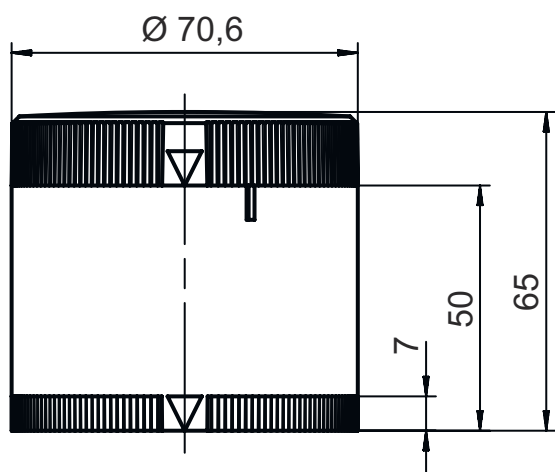

### Mechanische gegevens

Bouwworm	cilindrisch
Afmeting ( $\varnothing \times l$ )	70 mm x 50 mm
Materiaal behuizing	Kunststof
Nettogewicht	92 g
Type bevestiging	Bajonetsysteem

## Maattekeningen

Alle maten in millimeter