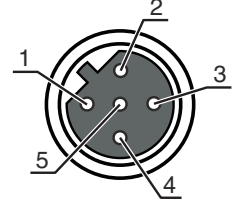

Elektrik bağlantısı

Bağlantı 1

Malzeme kavrama cismi	PUR
Kutup sayısı	5 kutuplu
Kodlama	B kodlu
Tasarım	eksenel
Kilit	Vidalama, çinko baskı döküm nikelli, tavsiye edilen tork 0,6 Nm, kendinden kilitlemeli

Pin	Pin tahsis	İletken rengi
1	DATA+	Sarı
2	VERI-	Yeşil
3	CLK+	gri
4	CLK-	pembe
5	GND	kahverengi