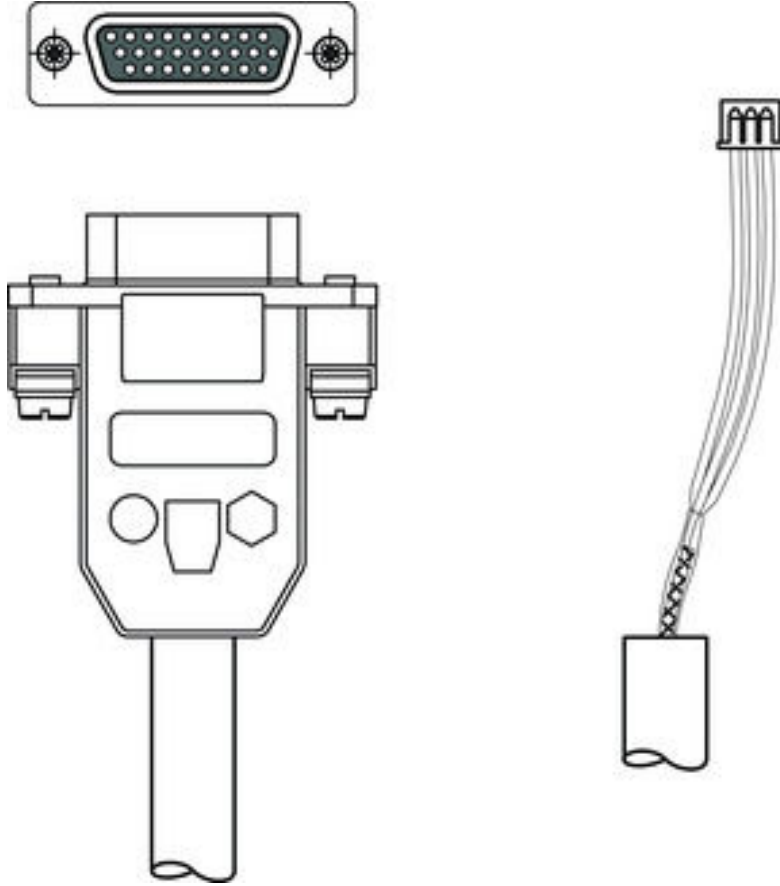

Teknik veri sayfası

Bağlantı kablosu

Ürün no.: 50135340

KB 900-500-MA 921-MA200i

İçerik

- Teknik veriler
- Elektrik bağlantısı

Şekil farklılık gösterebilir

Teknik veriler

Temel veriler

Bunlar için uygundur:	Barkod okuyucusu seri BCL 900i MA 21 Modüler bağlantı üniteleri MA 2xxi
-----------------------	---

Bağlantı

Bağlantı 1

Bağlantı türü	Sub-D
Yuvarlak konektör, LED	Hayır
Tip	dişi
Kutup sayısı	25 kutuplu
Versiyon	eksenel

Bağlantı 2

Bağlantı türü	JST ZHR
Kutup sayısı	6 kutuplu

Kablo özellikleri

İletken sayısı	17 Adet
Renk kılıf	siyah
Korunmalı	Evet
Kablo versiyonu	Bağlantı kablosu
Kablo uzunluğu	500 mm
Çekme zinciri uygunluğu	Hayır

Elektrik bağlantısı

Bağlantı 1

Bağlantı türü	Sub-D
Yuvarlak konektör, LED	Hayır
Tip	dişi
Kutup sayısı	25 kutuplu
Versiyon	eksenel

Bağlantı 2

Bağlantı türü	JST ZHR
Kutup sayısı	6 kutuplu