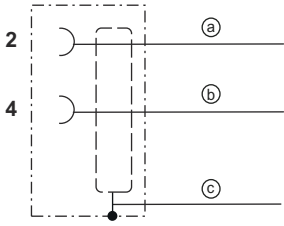

Bağlantı 1

Bağlantı türü	Yuvarlak konektör
Vida dişi büyüklüğü	M12
Tip	dişi
Malzeme kavrama cismi	PUR
Kutup sayısı	5 kutuplu
Kodlama	B kodlu
Tasarım	eksenel
Kilit	Vidalama, çinko baskı döküm nikelli, tavsiye edilen tork 0,6 Nm, kendinden kilitlemeli

Pin

İletken rengi

1	n.c.
2	Yeşil
3	n.c.
4	Kırmızı
5	n.c.

Bağlantı 2

Bağlantı türü	açık uç
---------------	---------

Devre şeması

Bağlantı şeması

- a Esnek kablo yeşil
- b Esnek kablo kırmızı
- c Blendaj