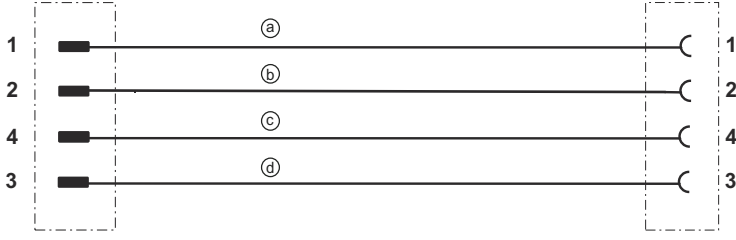

Devre şeması

Bağlantı şeması

- a Esnek kablo kahverengi
- b Esnek kablo beyaz
- c Esnek kablo siyah
- d Esnek kablo mavi