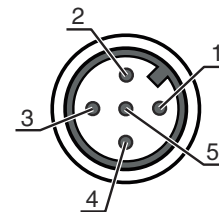

Mechanische gegevens

Bouwworm	cilindrisch
Schroefdraadmaat	M30 x 1,5 mm
Afmeting (Ø x l)	50,6 mm x 184 mm
Materiaal behuizing	Metaal
Behuizing metaal	Aluminium geanodiseerd
Materiaal lichtvlak	PolycarbonaatKunststof
Nettogewicht	310 g
Kleur behuizing	grijs
Type lichtmiddel	LED/24V
Bolkapmodule	3 stuks vorgeproduceerd
Signaalbeeld	Lamp brandt permanent
Uitstralhoek	360°
Volgorde van de modules (oplopend)	groen, oranje, rood

Maattekeningen

Alle maten in millimeter

Elektrische aansluiting

Aansluiting 1

Functie	Lichtkleuren door pin-aansturing
	Signaal IN
	Spanningsvoorziening
Type aansluiting	Ronde stekker
Schroefdraadmaat	M12
Type	male
Materiaal	Metaal
Aantal polen	5 -polig
Codering	A-gecodeerd

Elektrische aansluiting

Pin	Pintoewijzing	Aderkleuren
1	LED rood	bruin
2	Zoemer	wit
3	GND	blauw
4	LED groen	zwart
5	LED oranje	grijs

Toebehoren

Aansluittechniek - aansluitkabels

	Art.-nr.	Benaming	Artikel	Beschrijving
	50132079	KD U-M12-5A-V1-050	Aansluitkabel	Aansluiting 1: Ronde stekker, M12, axiaal, female, A-gecodeerd, 5 -polig Ronde stekker, LED: Nee Aansluiting 2: open uiteinde Afgeschermd: Nee Kabellengte: 5.000 mm Materiaal mantel: PVC
				

Aansluittechniek - verbindingkabels

	Art.-nr.	Benaming	Artikel	Beschrijving
	50133298	KDS U-M12-5A-M12-5A-V1-050	Verbindingskabel	Aansluiting 1: Ronde stekker, M12, axiaal, female, A-gecodeerd, 5 -polig Aansluiting 2: Ronde stekker, M12, axiaal, male, A-gecodeerd, 5 -polig Afgeschermd: Nee Kabellengte: 5.000 mm Materiaal mantel: PVC
				