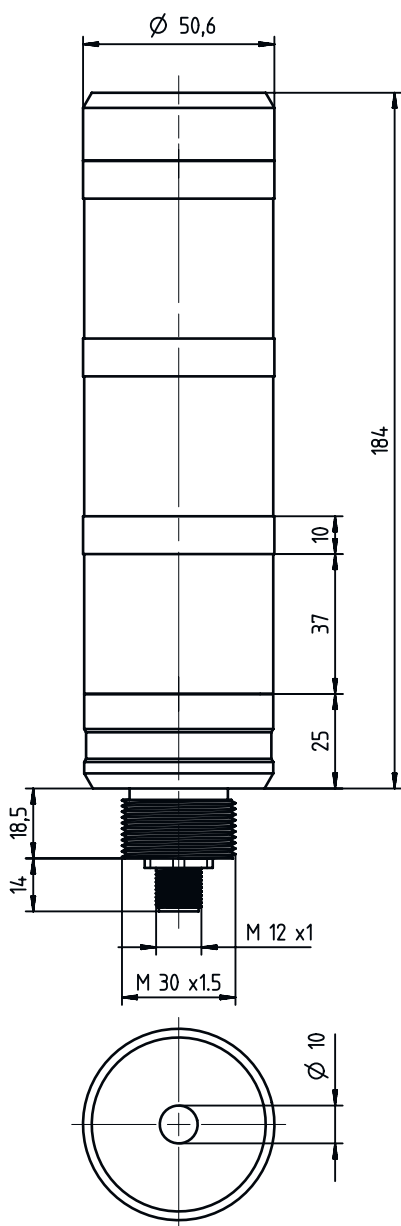

Serie	TL 305
omvat	1x M30 moer 1x rubberpakking
Type signaalgeving	optisch en akoestisch

Elektrische gegevens

Prestatiegegevens

Voedingsspanning U_B	24 V, DC
Stroomopname, max.	160 mA

Ingangen

Aantal digitale schakelingen	4 St.
------------------------------	-------

Mechanische gegevens

Bouwworm	cilindrisch
Schroefdraadmaat	M30 x 1,5 mm
Afmeting (Ø x l)	50,6 mm x 184 mm
Materiaal behuizing	Metaal
Behuizing metaal	Aluminium geanodiseerd
Materiaal lichtvlak	PolycarbonaatKunststof
Nettogewicht	310 g
Kleur behuizing	grijs
Type lichtmiddel	LED/24V
Bolkapmodule	3 stuks vorgeproduceerd
Signaalbeeld	Lamp brandt permanent
Uitstralhoek	360°
Volgorde van de modules (oplopend)	groen, oranje, rood

Maattekeningen

Alle maten in millimeter

Elektrische aansluiting

Aansluiting 1

Functie	Lichtkleuren door pin-aansturing
	Signaal IN
	Spanningsvoorziening
Type aansluiting	Ronde stekker
Schroefdraadmaat	M12
Type	male
Materiaal	Metaal
Aantal polen	5 -polig
Codering	A-gecodeerd

Elektrische aansluiting

Pin	Pintoewijzing	Aderkleuren
1	LED rood	bruin
2	Zoemer	wit
3	GND	blauw
4	LED groen	zwart
5	LED oranje	grijs

Toebehoren

Aansluittechniek - aansluitkabels

	Art.-nr.	Benaming	Artikel	Beschrijving
	50132079	KD U-M12-5A-V1-050	Aansluitkabel	Aansluiting 1: Ronde stekker, M12, axiaal, female, A-gecodeerd, 5 -polig Ronde stekker, LED: Nee Aansluiting 2: open uiteinde Afgeschermd: Nee Kabellengte: 5.000 mm Materiaal mantel: PVC
				