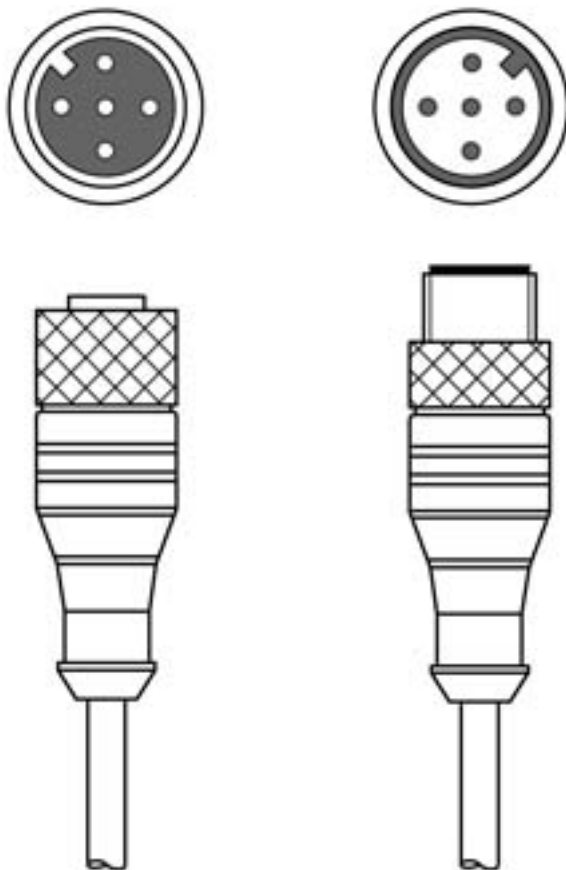

## Technisch gegevensblad Verbindingskabel

Art.-nr.: 678045

CB-M12-15000S-5GF/GM

### Inhoud

- Technische gegevens
- Elektrische aansluiting

Afbeelding kan afwijken

#### Aansluiting 1

Type aansluiting	Ronde stekker
Schroefdraadmaat	M12
Type	female
Aantal polen	5 -polig
Codering	A-gecodeerd
Uitvoering	axiaal

#### Aansluiting 2

Type aansluiting	Ronde stekker
Schroefdraadmaat	M12
Type	male
Aantal polen	5 -polig
Codering	A-gecodeerd
Uitvoering	axiaal