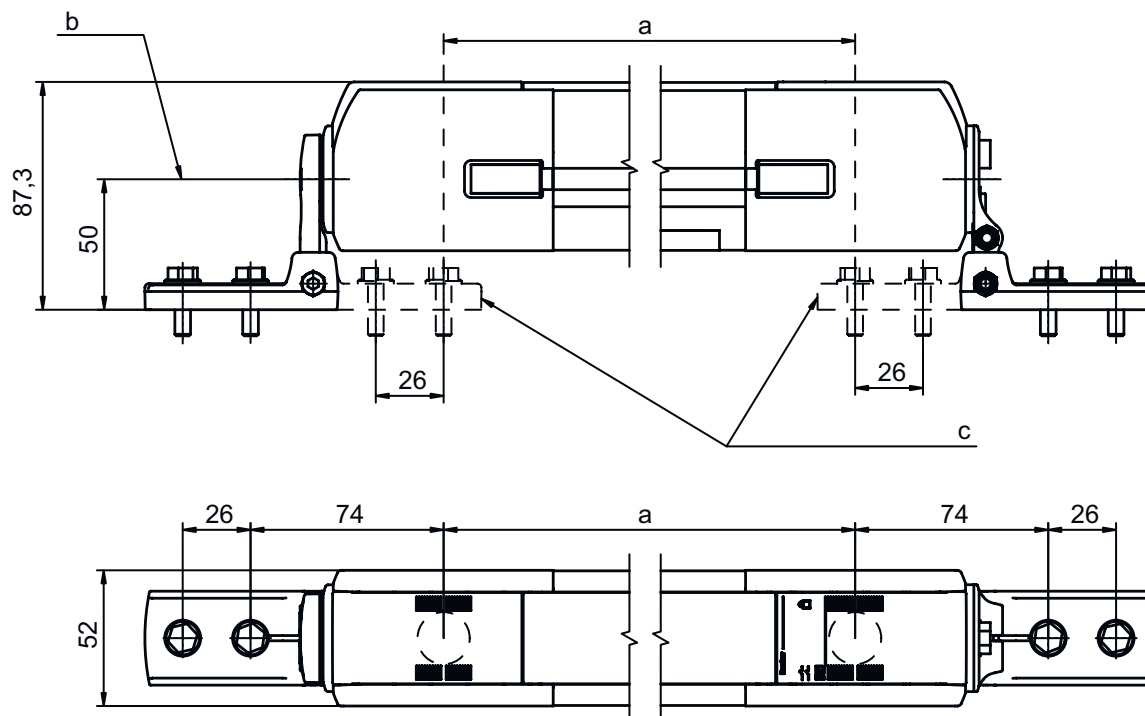

Technisch gegevensblad

Houder

Art.-nr.: 540357

BT-SET-240B-E

Inhoud

- Technische gegevens
- Maattekeningen

Afbeelding kan afwijken

Technische gegevens

Mechanische gegevens

| | |
|------------------------------------|------------------------|
| Type bevestiging, installatiezijde | Doorgaande bevestiging |
| Type bevestiging, apparaatzijde | klembaar |
| Type bevestigingsonderdeel | draaibaar 240° |
| Materiaal bevestigingsonderdelen | Kunststof |
| | Metaal |

Alle maten in millimeter

Draaihouder BT-SET-240B-E

a Schroef M6

Maattekeningen

Inbouwmaten

- a Straalafstand
- b Zwenkas
- c Alternatieve bevestigingsvariant

Bevestigingsvarianten