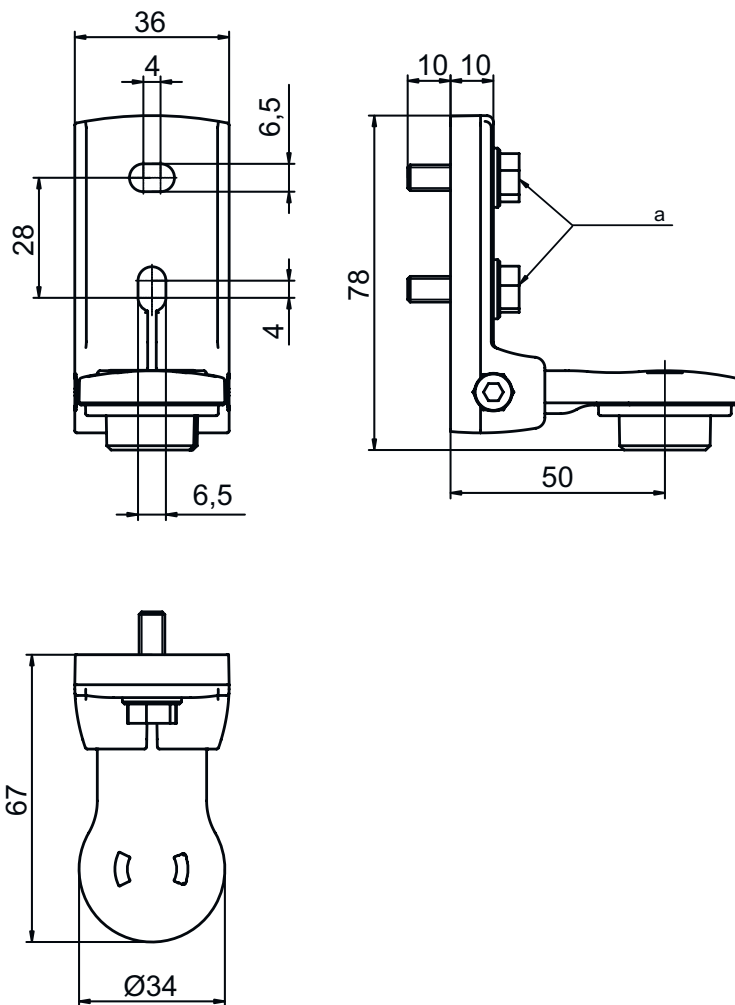

Technisch gegevensblad

Houder

Art.-nr.: 540357

BT-SET-240B-E

Inhoud

- Technische gegevens
- Maattekeningen

Afbeelding kan afwijken

Technische gegevens

Mechanische gegevens

| | |
|------------------------------------|------------------------|
| Type bevestiging, installatiezijde | Doorgaande bevestiging |
| Type bevestiging, apparaatzijde | klembaar |
| Type bevestigingsonderdeel | draaibaar 240° |
| Materiaal bevestigingsonderdelen | Kunststof |
| | Metaal |

Alle maten in millimeter

Draaihouder BT-SET-240B-E

a Schroef M6

Maattekeningen

Inbouwmaten

- a Straalafstand
- b Zwenkas
- c Alternatieve bevestigingsvariant

Bevestigingsvarianten