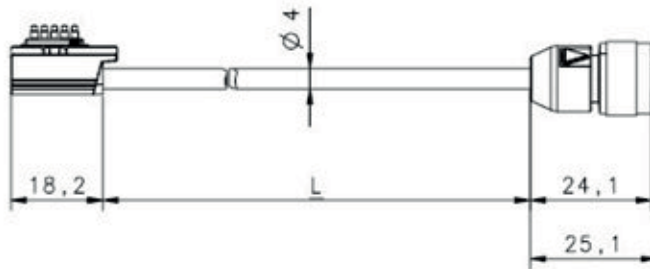

기술 데이터 시트

연결 케이블

품목 번호: 50137532

CB-M12-MLC-S-500-5TP

내용

- 기술 데이터
- 치수 도면
- 전기 연결

그림과 차이가 날 수 있습니다

기술 데이터

기본 데이터

어플리케이션	캐스케이딩
적합한 적용 대상:	안전 라이트 커튼 MLC 520S

연결

연결	1 개수
연결 1	
기능	캐스케이드 Host In
연결부 종류	원형 커넥터가 있는 케이블
케이블 길이	500 mm
덮개 재료	PUR
케이블 색상	흑색
나사 크기	M12
유형	암
재료	플라스틱
핀 개수	5 핀
엔코딩	A-코딩됨

기술 데이터

순중량	36 g
-----	------

분류

HS 번호	85444290
ECLASS 5.1.4	27069190
ECLASS 8.0	27069190
ECLASS 9.0	27069190
ECLASS 10.0	27060311
ECLASS 11.0	27060311
ECLASS 12.0	27060311
ECLASS 13.0	27060311
ECLASS 14.0	27060311
ECLASS 15.0	27060311
ECLASS 16.0	27060311
ETIM 5.0	EC001855
ETIM 6.0	EC001855
ETIM 7.0	EC001855
ETIM 8.0	EC001855
ETIM 9.0	EC001855
ETIM 10.0	EC001855
UNSPSC 26.08	26121604

치수 도면

전체 치수 정보(mm)

전기 연결

연결 1

기능	캐스케이드 Host In
연결부 종류	원형 커넥터가 있는 케이블
케이블 길이	500 mm
덮개 재료	PUR
케이블 색상	흑색
나사 크기	M12
유형	암
재료	플라스틱
핀 개수	5 핀
엔코딩	A-코딩됨