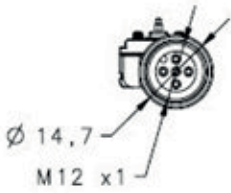

기술 데이터 시트

연결 케이블

품목 번호: 50137532

CB-M12-MLC-S-500-5TP

내용

- 기술 데이터
- 치수 도면
- 전기 연결

그림과 차이가 날 수 있습니다

기술 데이터

기본 데이터

어플리케이션	캐스케이딩
적합한 적용 대상:	안전 라이트 커튼 MLC 520S

연결

연결	1 개수
연결 1	
기능	캐스케이드 Host In
연결부 종류	원형 커넥터가 있는 케이블
케이블 길이	500 mm
덮개 재료	PUR
케이블 색상	흑색
나사 크기	M12
유형	암
재료	플라스틱
핀 개수	5 핀
엔코딩	A-코딩됨

기술 데이터

순중량	36 g
-----	------

분류

HS 번호	85444290
ECLASS 5.1.4	27069190
ECLASS 8.0	27069190
ECLASS 9.0	27069190
ECLASS 10.0	27060311
ECLASS 11.0	27060311
ECLASS 12.0	27060311
ECLASS 13.0	27060311
ECLASS 14.0	27060311
ECLASS 15.0	27060311
ECLASS 16.0	27060311
ETIM 5.0	EC001855
ETIM 6.0	EC001855
ETIM 7.0	EC001855
ETIM 8.0	EC001855
ETIM 9.0	EC001855
ETIM 10.0	EC001855
UNSPSC 26.08	26121604

치수 도면

전체 치수 정보(mm)

전기 연결

연결 1

기능	캐스케이드 Host In
연결부 종류	원형 커넥터가 있는 케이블
케이블 길이	500 mm
덮개 재료	PUR
케이블 색상	흑색
나사 크기	M12
유형	암
재료	플라스틱
핀 개수	5 핀
엔코딩	A-코딩됨