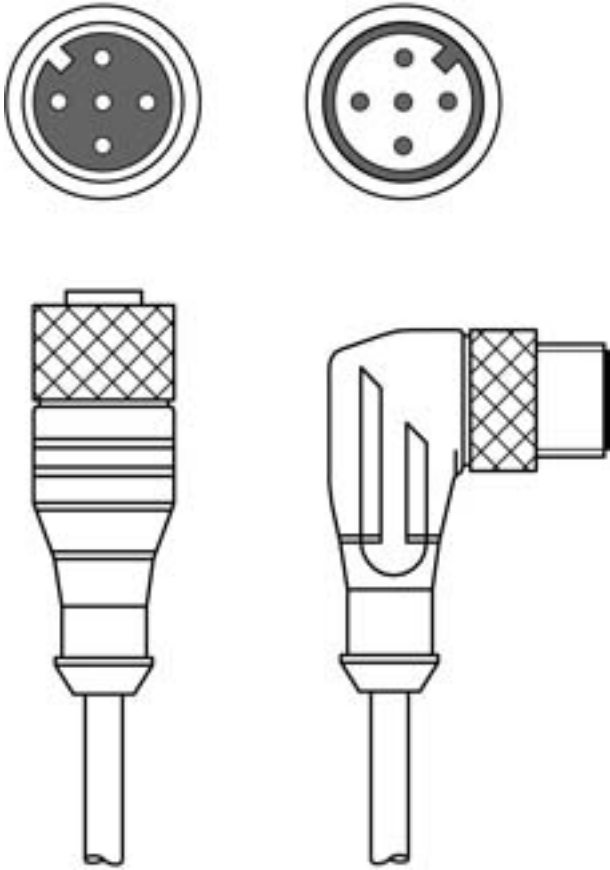

Teknik veri sayfası

Bağlantı kablosu

Ürün no.: 50133879

KDS S-M12-5A-M12-5W-V1-050

İçerik

- Teknik veriler
- Elektrik bağlantısı
- Devre şeması

Şekil farklılık gösterebilir

Teknik veriler

Bağlantı

Bağlantı 1

Bağlantı türü	Yuvarlak konektör
Vida dişi büyüklüğü	M12
Tip	dişi
Kutup sayısı	5 kutuplu
Kodlama	A kodlu
Tasarım	eksenel

Bağlantı 2

Bağlantı türü	Yuvarlak konektör
Vida dişi büyüklüğü	M12
Tip	erkek
Kutup sayısı	5 kutuplu
Kodlama	A kodlu
Tasarım	açılı

Kablo özellikleri

İletken sayısı	5 Adet
İletken enine kesiti	0,34 mm ²
AWG	22
Renk kılıf	siyah
Korumalı	Evet
Siliksuz	Evet
Kablo tasarımı	Bağlantı kablosu
Kablo çapı (dış)	5,6 mm
Kablo uzunluğu	5.000 mm
Malzeme kılıf	PVC
İletken izolasyonu	PVC
Çekme zinciri uygunluğu	Hayır
Dış kaplamanın özellikleri	FCKW, kadmiyum, silikon ve kurşun içermez, makineyle iyi işlenebilir
Dış kaplamanın dayanıklılığı	iyi bir yağ, benzin ve kimyasal dayanımına sahiptir, UL 1581 VW1 / CSA FT1 uyarınca alev geciktiricidir