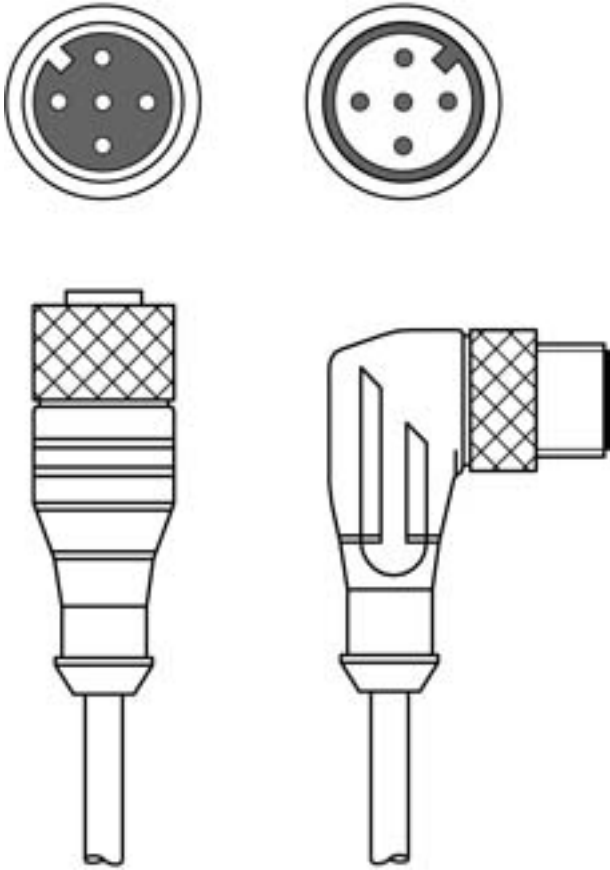

Teknik veri sayfası

Bağlantı kablosu

Ürün no.: 50133881

KDS S-M12-5A-M12-5W-P1-006

İçerik

- Teknik veriler
- Elektrik bağlantısı
- Devre şeması

Şekil farklılık gösterebilir

Teknik veriler

Bağlantı

Bağlantı 1

Bağlantı türü	Yuvarlak konnektör
Vida dişi büyüklüğü	M12
Tip	dişi
Kutup sayısı	5 kutuplu
Kodlama	A kodlu
Tasarım	eksenel

Bağlantı 2

Bağlantı türü	Yuvarlak konnektör
Vida dişi büyüklüğü	M12
Tip	erkek
Kutup sayısı	5 kutuplu
Kodlama	A kodlu
Tasarım	açılı

Kablo özellikleri

İletken sayısı	5 Adet
İletken enine kesiti	0,34 mm ²
AWG	22
Renk kılıf	siyah
Korumalı	Evet
Silikonsuz	Evet
Kablo tasarımı	Bağlantı kablosu
Kablo çapı (dış)	5,6 mm
Kablo uzunluğu	600 mm
Malzeme kılıf	PUR
İletken izolasyonu	PUR
Travers oranı	5m yatay hareket uzunluğunda maks. 3,3 m/s ve maks. 5m/s ² ivmelenme
Çekme zinciri uygunluğu	Evet
Dış kaplamanın özellikleri	FCKW, kadmiyum, silikon, halojen ve kurşun içermez, mat, az yapışkan, aşınmaya dayanıklı, makineyle iyi işlenebilir
Dış kaplamanın dayanıklılığı	hidroliz ve mikroba karşı dayanıklıdır, VDE 0472 Bölüm 803 Test B uyarınca iyi bir yağ, benzin ve kimyasal dayanımına sahiptir, UL 1581 VW1 / CSA FT1 / IEC 60332-1, IEC 60332-2-2 uyarınca alev geciktiricidir
Burulma kapasitesi	± 30° / m (maks. 2 mil. çevrim, 35 çevrim / dak)

Mekanik bilgiler

Anahtar genişliği	13 mm
Eğilme döngüleri	5.000.000 Adet
Bükme yarıçapı esnek yerleşim, min.	min. 10 x kablo çapı
Bükme yarıçapı yeri sabit yerleşim, min.	min. 5 x kablo çapı

Çevresel veriler