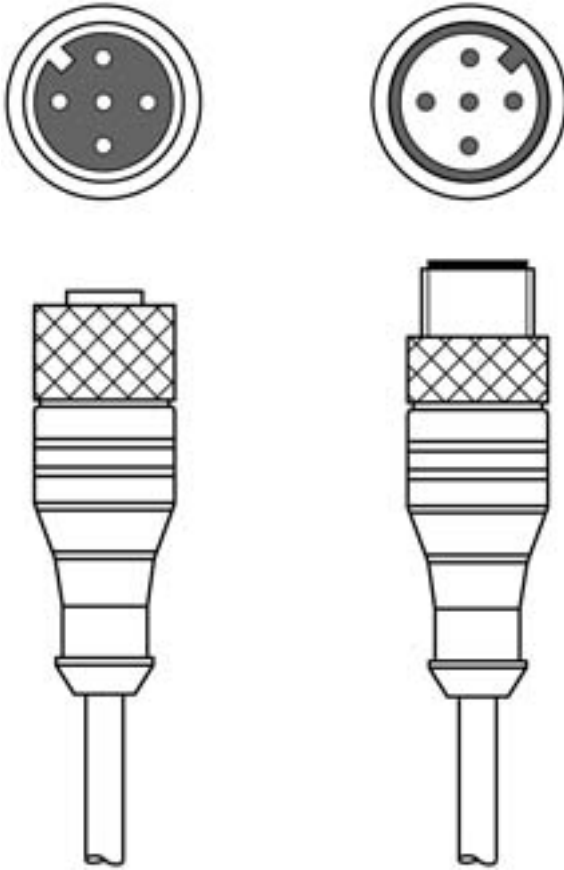

Teknik veri sayfası

Bağlantı kablosu

Ürün no.: 50133887

KDS S-M12-5A-M12-5A-P1-006

İçerik

- Teknik veriler
- Elektrik bağlantısı
- Devre şeması

Şekil farklılık gösterebilir

Teknik veriler

Bağlantı

Bağlantı 1

Bağlantı türü	Yuvarlak konnektör
Vida dişi büyüklüğü	M12
Tip	dişi
Kutup sayısı	5 kutuplu
Kodlama	A kodlu
Tasarım	eksenel

Bağlantı 2

Bağlantı türü	Yuvarlak konnektör
Vida dişi büyüklüğü	M12
Tip	erkek
Kutup sayısı	5 kutuplu
Kodlama	A kodlu
Tasarım	eksenel

Kablo özellikleri

İletken sayısı	5 Adet
İletken enine kesiti	0,34 mm ²
AWG	22
Renk kılıf	siyah
Korumalı	Evet
Silikonsuz	Evet
Kablo tasarımı	Bağlantı kablosu
Kablo çapı (dış)	5,6 mm
Kablo uzunluğu	600 mm
Malzeme kılıf	PUR
İletken izolasyonu	PUR
Travers oranı	5m yatay hareket uzunluğunda maks. 3,3 m/s ve maks. 5m/s ² ivmelenme
Çekme zinciri uygunluğu	Evet
Dış kaplamanın özellikleri	FCKW, kadmiyum, silikon, halojen ve kurşun içermez, mat, az yapışkan, aşınmaya dayanıklı, makineyle iyi işlenebilir
Dış kaplamanın dayanıklılığı	hidroliz ve mikroba karşı dayanıklıdır, VDE 0472 Bölüm 803 Test B uyarınca iyi bir yağ, benzin ve kimyasal dayanımına sahiptir, UL 1581 VW1 / CSA FT1 / IEC 60332-1, IEC 60332-2-2 uyarınca alev geciktiricidir
Burulma kapasitesi	± 30° / m (maks. 2 mil. çevrim, 35 çevrim / dak)

Mekanik bilgiler

Anahtar genişliği	13 mm
Eğilme döngüleri	5.000.000 Adet
Bükme yarıçapı esnek yerleşim, min.	min. 10 x kablo çapı
Bükme yarıçapı yeri sabit yerleşim, min.	min. 5 x kablo çapı

Çevresel veriler