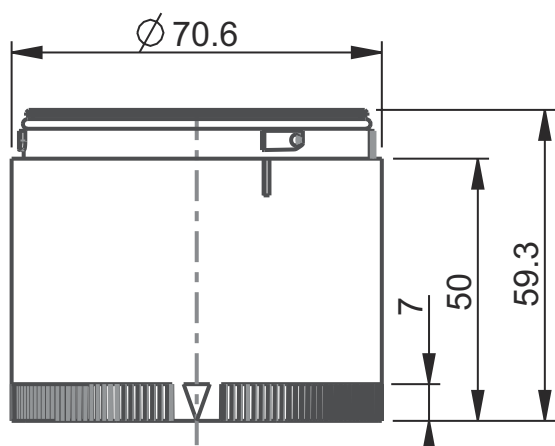

Technische gegevens

Basisgegevens

Serie	A7
Geschikt voor	Signaalzuilelementen uit de serie A7 - Advanced Series
Type signaalgeving	optisch

Elektrische gegevens

Levensduur	> 100.000 h
Prestatiegegevens	
Voedingsspanning U_B	24 V, DC, 10 %
Stroomopname, max.	40 mA

Aansluiting

Opmerkingen	Beveiligd tegen verwisseling: De aansturing van de kleuren gebeurt via PIN's, de positie van de kap kan dus vrij worden gekozen (zie gebruikshandleiding). De verschillende kleuren worden via VCC aangestuurd (PNP)

Mechanische gegevens

Bouwworm	cilindrisch
Afmeting ($\varnothing \times l$)	70 mm x 50 mm
Materiaal behuizing	Kunststof
Nettogewicht	109 g
Type bevestiging	Bajonetsysteem
Type lichtmiddel	LED/24V
Signaalbeeld	Lamp brandt permanent
Bolkapkleur	blauw
Uitstralhoek	360°

Omgevingsgegevens

Omgevingstemperatuur bedrijf	-10 ... 60 °C

Certificeringen

Beschermingsgraad	IP 66
Goedkeuringen	CE CSA

Classificatie

Douanetariefnummer	85318070
eCl@ss 5.1.4	27371220
eCl@ss 8.0	27371220
eCl@ss 9.0	27371220
eCl@ss 10.0	27371220
eCl@ss 11.0	27371220
ETIM 5.0	EC000232
ETIM 6.0	EC000232
ETIM 7.0	EC000232

Maattekeningen

Alle maten in millimeter