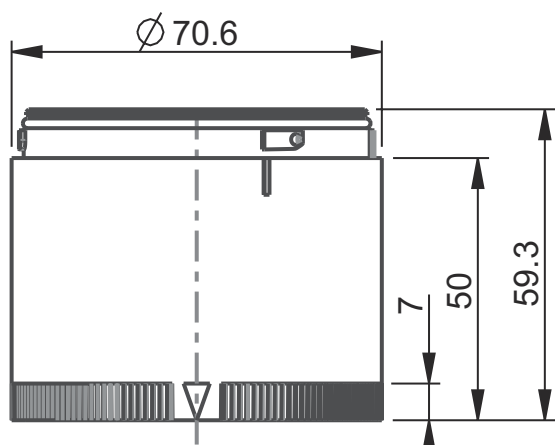

Dati tecnici

Dati di base

Serie	A7
Idoneo per	Elementi torretta di segnalazione della serie A7 - Advanced Series
Tipo di segnalazione	Ottico

Dati elettrici

Durata	> 100.000 h
Dati di potenza	
Tensione di alimentazione U_B	24 V, CC, 10 %
Corrente assorbita, max.	40 mA

Collegamento

Note	A prova di scambio accidentale: il comando dei colori avviene tramite PIN, la posizione della calotta può essere così selezionata liberamente (vedi manuale di istruzioni). I singoli colori vengono comandati via VCC (PNP)

Dati meccanici

Forma costruttiva	Cilindrica
Dimensioni ($\varnothing$ x L)	70 mm x 50 mm
Materiale dell'alloggiamento	Plastica
Peso netto	109 g
Tipo di fissaggio	Sistema a baionetta
Tipo di illuminazione	LED/24V
Rappresentazione del segnale	Luce permanente
Colore calotta	Blu
Angolo di emissione	360°

Dati ambientali

Temperatura ambiente, funzionamento -10 ... 60 °C

Certificazioni

Grado di protezione	IP 66
Omologazioni	CE CSA

Classificazione

Voce tariffaria doganale	85318070
eCl@ss 5.1.4	27371220
eCl@ss 8.0	27371220
eCl@ss 9.0	27371220
eCl@ss 10.0	27371220
eCl@ss 11.0	27371220
ETIM 5.0	EC000232
ETIM 6.0	EC000232
ETIM 7.0	EC000232

Disegni quotati

Tutte le dimensioni in millimetri