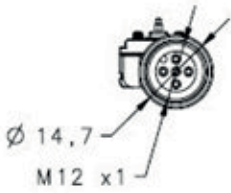

기술 데이터 시트

연결 케이블

품목 번호: 50137533

CB-M12-MLC-S-1000-5TP

내용

- 기술 데이터
- 치수 도면
- 전기 연결

그림과 차이가 날 수 있습니다

기술 데이터

기본 데이터

어플리케이션	캐스케이딩
적합한 적용 대상:	안전 라이트 커튼 MLC 520S

연결

연결	1 개수
연결 1	
기능	캐스케이드 Host In
연결부 종류	원형 커넥터가 있는 케이블
케이블 길이	1,000 mm
덮개 재료	PUR
케이블 색상	흑색
나사 크기	M12
유형	암
재료	플라스틱
핀 개수	5 핀
엔코딩	A-코딩됨

기술 데이터

순중량	46 g
-----	------

분류

HS 번호	85444290
ECLASS 5.1.4	27069190
ECLASS 8.0	27069190
ECLASS 9.0	27069190
ECLASS 10.0	27060311
ECLASS 11.0	27060311
ECLASS 12.0	27060311
ECLASS 13.0	27060311
ECLASS 14.0	27060311
ECLASS 15.0	27060311
ECLASS 16.0	27060311
ETIM 5.0	EC001855
ETIM 6.0	EC001855
ETIM 7.0	EC001855
ETIM 8.0	EC001855
ETIM 9.0	EC001855
ETIM 10.0	EC001855
UNSPSC 26.08	26121604

치수 도면

전체 치수 정보(mm)

전기 연결

연결 1

기능	캐스케이드 Host In
연결부 종류	원형 커넥터가 있는 케이블
케이블 길이	1,000 mm
덮개 재료	PUR
케이블 색상	흑색
나사 크기	M12
유형	암
재료	플라스틱
핀 개수	5 핀
엔코딩	A-코딩됨