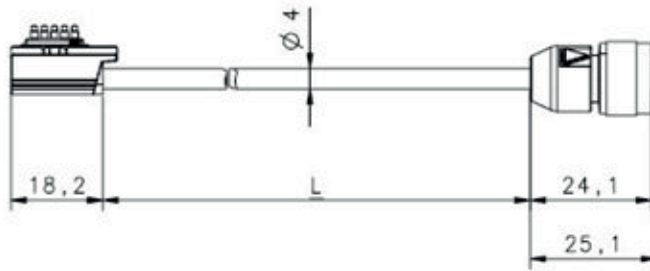

기술 데이터 시트

연결 케이블

품목 번호: 50137533

CB-M12-MLC-S-1000-5TP

내용

- 기술 데이터
- 치수 도면
- 전기 연결

그림과 차이가 날 수 있습니다

기술 데이터

기본 데이터

어플리케이션	캐스케이딩
적합한 적용 대상:	안전 라이트 커튼 MLC 520S

연결

연결	1 개수
연결 1	
기능	캐스케이드 Host In
연결부 종류	원형 커넥터가 있는 케이블
케이블 길이	1,000 mm
덮개 재료	PUR
케이블 색상	흑색
나사 크기	M12
유형	암
재료	플라스틱
핀 개수	5 핀
엔코딩	A-코딩됨

기술 데이터

순중량	46 g
-----	------

분류

HS 번호	85444290
ECLASS 5.1.4	27069190
ECLASS 8.0	27069190
ECLASS 9.0	27069190
ECLASS 10.0	27060311
ECLASS 11.0	27060311
ECLASS 12.0	27060311
ECLASS 13.0	27060311
ECLASS 14.0	27060311
ECLASS 15.0	27060311
ECLASS 16.0	27060311
ETIM 5.0	EC001855
ETIM 6.0	EC001855
ETIM 7.0	EC001855
ETIM 8.0	EC001855
ETIM 9.0	EC001855
ETIM 10.0	EC001855
UNSPSC 26.08	26121604

치수 도면

전체 치수 정보(mm)

전기 연결

연결 1

기능	캐스케이드 Host In
연결부 종류	원형 커넥터가 있는 케이블
케이블 길이	1,000 mm
덮개 재료	PUR
케이블 색상	흑색
나사 크기	M12
유형	암
재료	플라스틱
핀 개수	5 핀
엔코딩	A-코딩됨