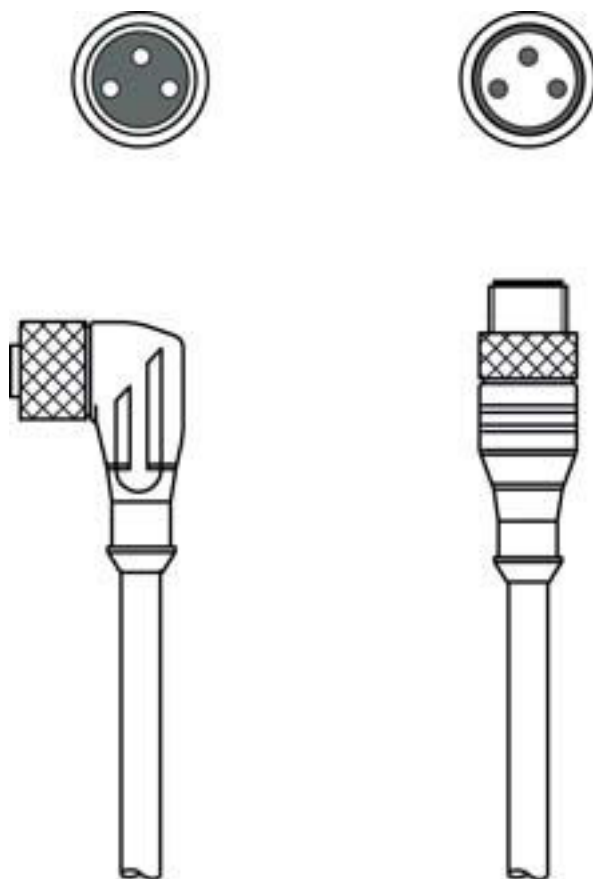

Technisch gegevensblad

Verbindingskabel

Art.-nr.: 50130921

KDS U-M8-3W-M8-3A-P1-003-DP

Inhoud

- Technische gegevens
- Elektrische aansluiting
- Bedradingsschema's

Afbeelding kan afwijken

Technische gegevens

Aansluiting

Aansluiting 1

Type aansluiting	Ronde stekker
Schroefdraadmaat	M8
Type	female
Aantal polen	3 -polig
Uitvoering	gebogen
Ronde stekker, LED	Ja

Aansluiting 2

Type aansluiting	Ronde stekker
Schroefdraadmaat	M8
Type	male
Aantal polen	3 -polig
Uitvoering	axiaal

Kabeleigenschappen

Aantal aders	3 St.
Aderdoorsnede	0,25 mm ²
AWG	24
Kleur mantel	zwart
Afgeschermd	Nee
Siliconenvrij	Ja
Kabeluitvoering	Verbindingskabel
Kabeldiameter (uitwendig)	4,3 mm
Kabellengte	300 mm
Materiaal mantel	PUR
Aderisolatie	PUR
Verplaatsingssnelheid	max. 3,3 m/s bij 5 m hor. verplaatsingslengte en max. versnelling van 5 m/s ²
Geschikt voor kabelrupsen	Ja
Eigenschappen van de buitenmantel	CFK-, cadmium-, siliconen- halogeen-, en loodvrij, mat, adhesie-arm, slijtbestendig, machinaal goed verwerkbaar
Bestendigheid van de buitenmantel	hydrolyse- en microbenbestendig, goede olie-, benzine- en chemicaliënbestendigheid volgens VDE 0472 deel 803 test B, vlambestendig volgens UL 1581 VW1 / CSA FT1 / IEC 60332-1, IEC 60332-2-2
Torsiegeschiktheid	± 180° / m (max. 2 miljoen cycli bij 35 cycli / min)

Aansluiting 1

Type aansluiting	Ronde stekker
Schroefdraadmaat	M8
Type	female
Aantal polen	3 -polig
Uitvoering	gebogen
Ronde stekker, LED	Ja

Aansluiting 2

Type aansluiting	Ronde stekker
Schroefdraadmaat	M8
Type	male
Aantal polen	3 -polig
Uitvoering	axiaal