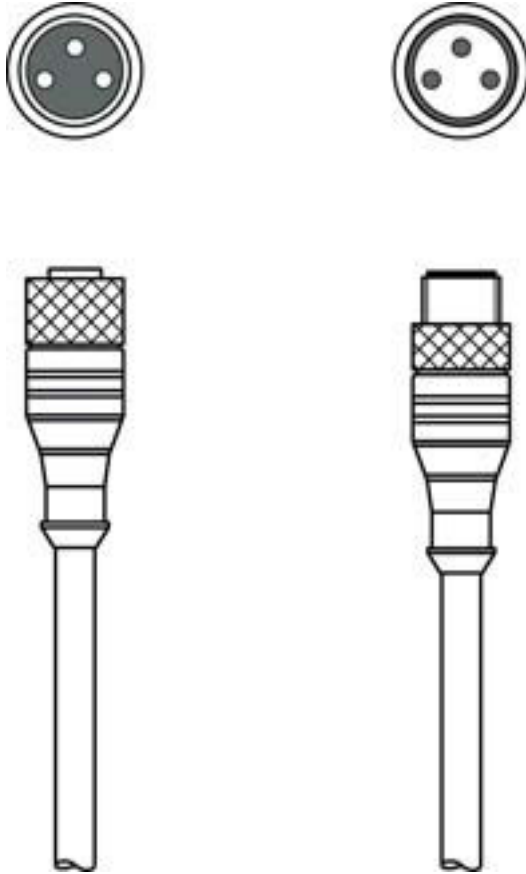

Teknik veri sayfası

Bağlantı kablosu

Ürün no.: 50130911

KDS U-M8-3A-M8-3A-P1-015-DP

İçerik

- Teknik veriler
- Elektrik bağlantısı
- Devre şeması

Şekil farklılık gösterebilir

Teknik veriler

Bağlantı

Bağlantı 1

Bağlantı türü	Yuvarlak konnektör
Vida dişi büyüklüğü	M8
Tip	dişi
Kutup sayısı	3 kutuplu
Tasarım	eksenel
Yuvarlak konnektör, LED	Evet

Bağlantı 2

Bağlantı türü	Yuvarlak konnektör
Vida dişi büyüklüğü	M8
Tip	erkek
Kutup sayısı	3 kutuplu
Tasarım	eksenel

Kablo özellikleri

İletken sayısı	3 Adet
İletken enine kesiti	0,25 mm ²
AWG	24
Renk kılıf	siyah
Korumalı	Hayır
Silikonsuz	Evet
Kablo tasarımı	Bağlantı kablosu
Kablo çapı (dış)	4,3 mm
Kablo uzunluğu	1.500 mm
Malzeme kılıf	PUR
İletken izolasyonu	PUR
Travers oranı	5m yatay hareket uzunluğunda maks. 3,3 m/s ve maks. 5m/s ² ivmelenme
Çekme zinciri uygunluğu	Evet
Dış kaplamanın özellikleri	FCKW, kadmiyum, silikon, halojen ve kurşun içermez, mat, az yapışkan, aşınmaya dayanıklı, makineyle iyi işlenebilir
Dış kaplamanın dayanıklılığı	hidroliz ve mikroba karşı dayanıklıdır, VDE 0472 Bölüm 803 Test B uyarınca iyi bir yağ, benzin ve kimyasal dayanımına sahiptir, UL 1581 VW1 / CSA FT1 / IEC 60332-1, IEC 60332-2-2 uyarınca alev geciktiricidir
Burulma kapasitesi	± 180° / m (maks. 2 mil. çevrim, 35 çevrim / dak)

Elektrik bağlantısı

Bağlantı 1

Bağlantı türü	Yuvarlak konnektör
Vida dişi büyüklüğü	M8
Tip	dişi
Kutup sayısı	3 kutuplu
Tasarım	eksenel
Yuvarlak konnektör, LED	Evet

Bağlantı 2

Bağlantı türü	Yuvarlak konnektör
Vida dişi büyüklüğü	M8
Tip	erkek
Kutup sayısı	3 kutuplu
Tasarım	eksenel