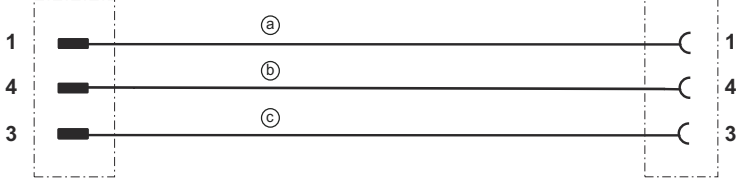

Elektrik bağlantısı

Bağlantı 1

Bağlantı türü	Yuvarlak konnektör
Vida dişi büyüklüğü	M8
Tip	dişi
Kutup sayısı	3 kutuplu
Tasarım	eksenel
Yuvarlak konnektör, LED	Evet

Bağlantı 2

Bağlantı türü	Yuvarlak konnektör
Vida dişi büyüklüğü	M8
Tip	erkek
Kutup sayısı	3 kutuplu
Tasarım	eksenel

Devre şeması

Bağlantı şeması

- a Esnek kablo kahverengi
- b Esnek kablo siyah
- c Esnek kablo mavi