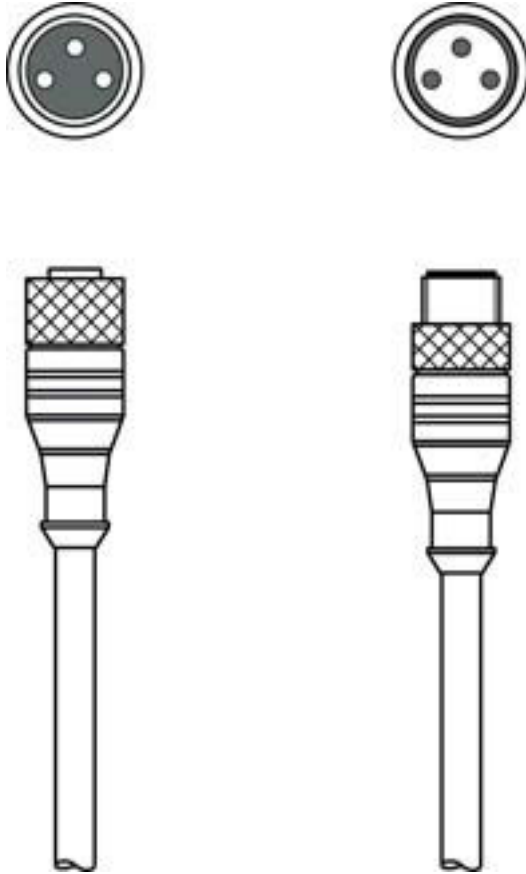

Teknik veri sayfası

Bağlantı kablosu

Ürün no.: 50130910

KDS U-M8-3A-M8-3A-P1-010-DP

İçerik

- Teknik veriler
- Elektrik bağlantısı
- Devre şeması

Şekil farklılık gösterebilir

Teknik veriler

Bağlantı

Bağlantı 1

Bağlantı türü	Yuvarlak konnektör
Vida dişi büyüklüğü	M8
Tip	dişi
Kutup sayısı	3 kutuplu
Tasarım	eksenel
Yuvarlak konnektör, LED	Evet

Bağlantı 2

Bağlantı türü	Yuvarlak konnektör
Vida dişi büyüklüğü	M8
Tip	erkek
Kutup sayısı	3 kutuplu
Tasarım	eksenel

Kablo özellikleri

İletken sayısı	3 Adet
İletken enine kesiti	0,25 mm ²
AWG	24
Renk kılıf	siyah
Korumalı	Hayır
Silikonsuz	Evet
Kablo tasarımı	Bağlantı kablosu
Kablo çapı (dış)	4,3 mm
Kablo uzunluğu	1.000 mm
Malzeme kılıf	PUR
İletken izolasyonu	PUR
Travers oranı	5m yatay hareket uzunluğunda maks. 3,3 m/s ve maks. 5m/s ² ivmelenme
Çekme zinciri uygunluğu	Evet
Dış kaplamanın özellikleri	FCKW, kadmiyum, silikon, halojen ve kurşun içermez, mat, az yapışkan, aşınmaya dayanıklı, makineyle iyi işlenebilir
Dış kaplamanın dayanıklılığı	hidroliz ve mikroba karşı dayanıklıdır, VDE 0472 Bölüm 803 Test B uyarınca iyi bir yağ, benzin ve kimyasal dayanımına sahiptir, UL 1581 VW1 / CSA FT1 / IEC 60332-1, IEC 60332-2-2 uyarınca alev geciktiricidir
Burulma kapasitesi	± 180° / m (maks. 2 mil. çevrim, 35 çevrim / dak)

Elektrik bağlantısı

Bağlantı 1

Bağlantı türü	Yuvarlak konnektör
Vida dişi büyüklüğü	M8
Tip	dişi
Kutup sayısı	3 kutuplu
Tasarım	eksenel
Yuvarlak konnektör, LED	Evet

Bağlantı 2

Bağlantı türü	Yuvarlak konnektör
Vida dişi büyüklüğü	M8
Tip	erkek
Kutup sayısı	3 kutuplu
Tasarım	eksenel