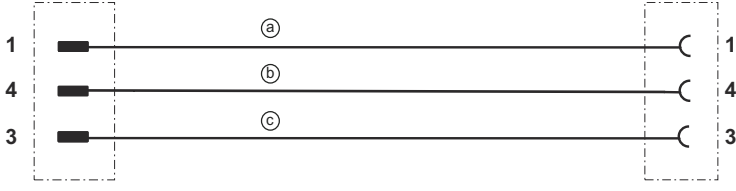

Elektrik bağlantısı

Bağlantı 1

Bağlantı türü	Yuvarlak konnektör
Vida dişi büyüklüğü	M8
Tip	dişi
Kutup sayısı	3 kutuplu
Tasarım	eksenel
Yuvarlak konnektör, LED	Evet

Bağlantı 2

Bağlantı türü	Yuvarlak konnektör
Vida dişi büyüklüğü	M8
Tip	erkek
Kutup sayısı	3 kutuplu
Tasarım	eksenel

Devre şeması

Bağlantı şeması

- a Esnek kablo kahverengi
- b Esnek kablo siyah
- c Esnek kablo mavi