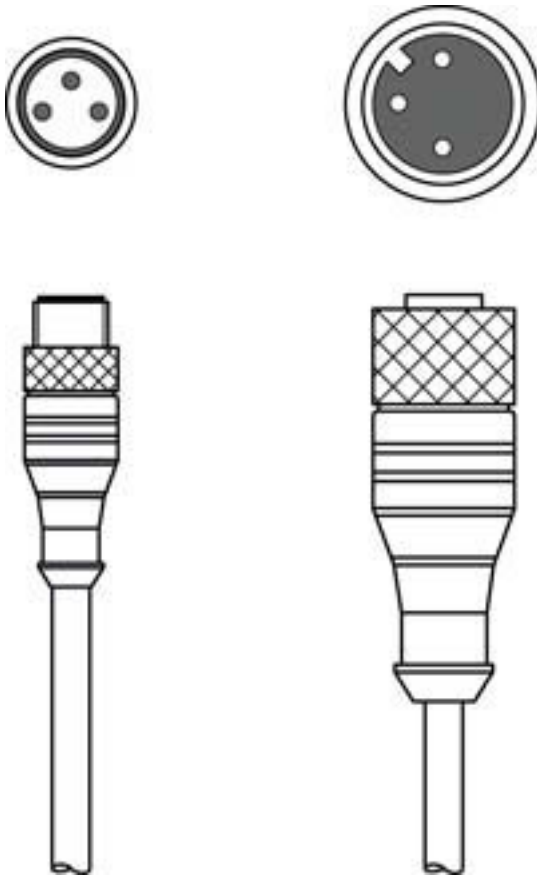

Teknik veri sayfası

Bağlantı kablosu

Ürün no.: 50130931

KDS U-M8-3A-M12-3A-P1-020

İçerik

- Teknik veriler
- Elektrik bağlantısı
- Devre şeması

Şekil farklılık gösterebilir

Teknik veriler

Bağlantı

Bağlantı 1

Bağlantı türü	Yuvarlak konnektör
Vida dişi büyüklüğü	M8
Tip	erkek
Kutup sayısı	3 kutuplu
Tasarım	eksenel

Bağlantı 2

Bağlantı türü	Yuvarlak konnektör
Vida dişi büyüklüğü	M12
Tip	dişi
Kutup sayısı	3 kutuplu
Kodlama	A kodlu
Tasarım	eksenel

Kablo özellikleri

İletken sayısı	3 Adet
İletken enine kesiti	0,25 mm ²
AWG	24
Renk kılıf	siyah
Korumalı	Hayır
Silikonsuz	Evet
Kablo tasarımı	Bağlantı kablosu
Kablo çapı (dış)	4,3 mm
Kablo uzunluğu	2.000 mm
Malzeme kılıf	PUR
İletken izolasyonu	PUR
Travers oranı	5m yatay hareket uzunluğunda maks. 3,3 m/s ve maks. 5m/s ² ivmelenme
Çekme zinciri uygunluğu	Evet
Dış kaplamanın özellikleri	FCKW, kadmiyum, silikon, halojen ve kurşun içermez, mat, az yapışkan, aşınmaya dayanıklı, makineyle iyi işlenebilir
Dış kaplamanın dayanıklılığı	hidroliz ve mikroba karşı dayanıklıdır, VDE 0472 Bölüm 803 Test B uyarınca iyi bir yağ, benzin ve kimyasal dayanımına sahiptir, UL 1581 VW1 / CSA FT1 / IEC 60332-1, IEC 60332-2-2 uyarınca alev geciktiricidir
Burulma kapasitesi	± 180° / m (maks. 2 mil. çevrim, 35 çevrim / dak)

Bağlantı 1

Bağlantı türü	Yuvarlak konnektör
Vida dişi büyüklüğü	M8
Tip	erkek
Kutup sayısı	3 kutuplu
Tasarım	eksenel

Bağlantı 2

Bağlantı türü	Yuvarlak konnektör
Vida dişi büyüklüğü	M12
Tip	dişi
Kutup sayısı	3 kutuplu
Kodlama	A kodlu
Tasarım	eksenel