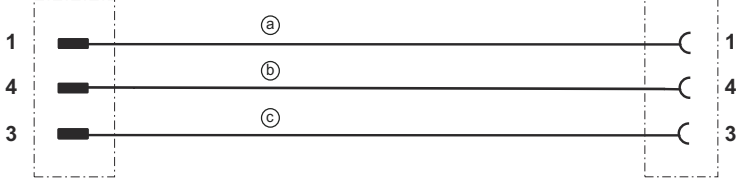

Bağlantı 1

Bağlantı türü	Yuvarlak konnektör
Vida dişi büyüklüğü	M8
Tip	erkek
Kutup sayısı	3 kutuplu
Tasarım	eksenel

Bağlantı 2

Bağlantı türü	Yuvarlak konnektör
Vida dişi büyüklüğü	M12
Tip	dişi
Kutup sayısı	3 kutuplu
Kodlama	A kodlu
Tasarım	eksenel

Devre şeması

Bağlantı şeması

- a Esnek kablo kahverengi
- b Esnek kablo siyah
- c Esnek kablo mavi