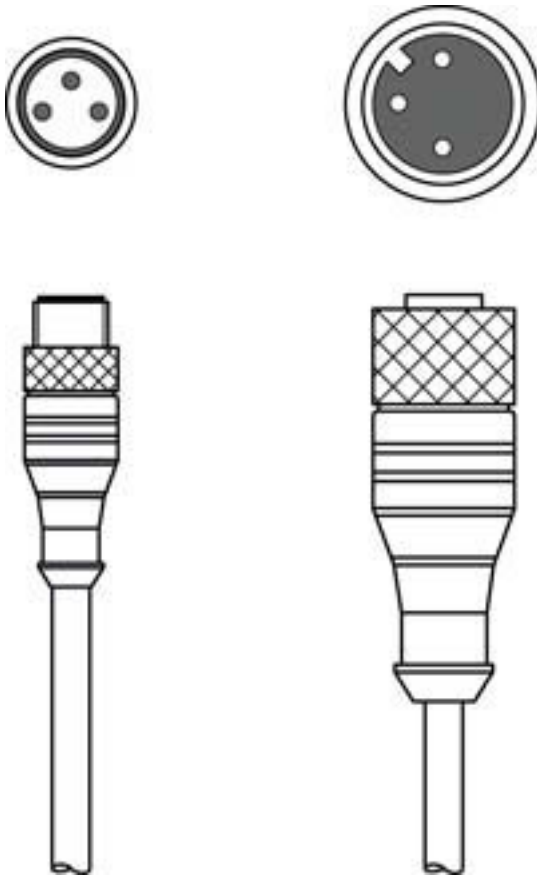

Teknik veri sayfası

Bağlantı kablosu

Ürün no.: 50130927

KDS U-M8-3A-M12-3A-P1-003

İçerik

- Teknik veriler
- Elektrik bağlantısı
- Devre şeması

Şekil farklılık gösterebilir

Teknik veriler

Bağlantı

Bağlantı 1

Bağlantı türü	Yuvarlak konnektör
Vida dişi büyüklüğü	M8
Tip	erkek
Kutup sayısı	3 kutuplu
Tasarım	eksenel

Bağlantı 2

Bağlantı türü	Yuvarlak konnektör
Vida dişi büyüklüğü	M12
Tip	dişi
Kutup sayısı	3 kutuplu
Kodlama	A kodlu
Tasarım	eksenel

Kablo özellikleri

İletken sayısı	3 Adet
İletken enine kesiti	0,25 mm ²
AWG	24
Renk kılıf	siyah
Korumalı	Hayır
Silikonsuz	Evet
Kablo tasarımı	Bağlantı kablosu
Kablo çapı (dış)	4,3 mm
Kablo uzunluğu	300 mm
Malzeme kılıf	PUR
İletken izolasyonu	PUR
Travers oranı	5m yatay hareket uzunluğunda maks. 3,3 m/s ve maks. 5m/s ² ivmelenme
Çekme zinciri uygunluğu	Evet
Dış kaplamanın özellikleri	FCKW, kadmiyum, silikon, halojen ve kurşun içermez, mat, az yapışkan, aşınmaya dayanıklı, makineyle iyi işlenebilir
Dış kaplamanın dayanıklılığı	hidroliz ve mikroba karşı dayanıklıdır, VDE 0472 Bölüm 803 Test B uyarınca iyi bir yağ, benzin ve kimyasal dayanımına sahiptir, UL 1581 VW1 / CSA FT1 / IEC 60332-1, IEC 60332-2-2 uyarınca alev geciktiricidir
Burulma kapasitesi	± 180° / m (maks. 2 mil. çevrim, 35 çevrim / dak)

Bağlantı 1

Bağlantı türü	Yuvarlak konnektör
Vida dişi büyüklüğü	M8
Tip	erkek
Kutup sayısı	3 kutuplu
Tasarım	eksenel

Bağlantı 2

Bağlantı türü	Yuvarlak konnektör
Vida dişi büyüklüğü	M12
Tip	dişi
Kutup sayısı	3 kutuplu
Kodlama	A kodlu
Tasarım	eksenel