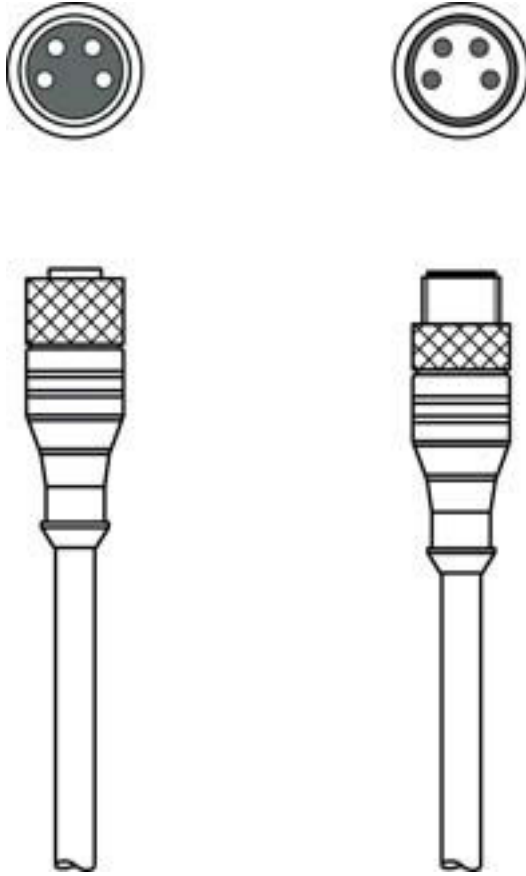

Teknik veri sayfası

Bağlantı kablosu

Ürün no.: 50130913

KDS U-M8-4A-M8-4A-P1-003

İçerik

- Teknik veriler
- Elektrik bağlantısı
- Devre şeması

Şekil farklılık gösterebilir

Teknik veriler

Bağlantı

Bağlantı 1

Bağlantı türü	Yuvarlak konnektör
Vida dişi büyüklüğü	M8
Tip	dişi
Kutup sayısı	4 kutuplu
Tasarım	eksenel

Bağlantı 2

Bağlantı türü	Yuvarlak konnektör
Vida dişi büyüklüğü	M8
Tip	erkek
Kutup sayısı	4 kutuplu
Tasarım	eksenel

Kablo özellikleri

İletken sayısı	4 Adet
İletken enine kesiti	0,25 mm ²
AWG	24
Renk kılıf	siyah
Korumalı	Hayır
Silikonsuz	Evet
Kablo tasarımı	Bağlantı kablosu
Kablo çapı (dış)	4,7 mm
Kablo uzunluğu	300 mm
Malzeme kılıf	PUR
İletken izolasyonu	PUR
Travers oranı	5m yatay hareket uzunluğunda maks. 3,3 m/s ve maks. 5m/s ² ivmelenme
Çekme zinciri uygunluğu	Evet
Dış kaplamanın özellikleri	FCKW, kadmiyum, silikon, halojen ve kurşun içermez, mat, az yapışkan, aşınmaya dayanıklı, makineyle iyi işlenebilir
Dış kaplamanın dayanıklılığı	hidroliz ve mikroba karşı dayanıklıdır, VDE 0472 Bölüm 803 Test B uyarınca iyi bir yağ, benzin ve kimyasal dayanımına sahiptir, UL 1581 VW1 / CSA FT1 / IEC 60332-1, IEC 60332-2-2 uyarınca alev geciktiricidir
Burulma kapasitesi	± 180° / m (maks. 2 mil. çevrim, 35 çevrim / dak)

Bağlantı 1

Bağlantı türü	Yuvarlak konnektör
Vida dişi büyüklüğü	M8
Tip	dişi
Kutup sayısı	4 kutuplu
Tasarım	eksenel

Bağlantı 2

Bağlantı türü	Yuvarlak konnektör
Vida dişi büyüklüğü	M8
Tip	erkek
Kutup sayısı	4 kutuplu
Tasarım	eksenel