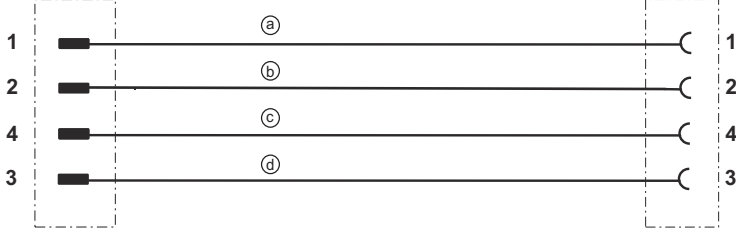

Bağlantı 1

Bağlantı türü	Yuvarlak konnektör
Vida dişi büyüklüğü	M8
Tip	dişi
Kutup sayısı	4 kutuplu
Tasarım	eksenel

Bağlantı 2

Bağlantı türü	Yuvarlak konnektör
Vida dişi büyüklüğü	M8
Tip	erkek
Kutup sayısı	4 kutuplu
Tasarım	eksenel

Devre şeması

Bağlantı şeması

- a Esnek kablo kahverengi
- b Esnek kablo beyaz
- c Esnek kablo siyah
- d Esnek kablo mavi