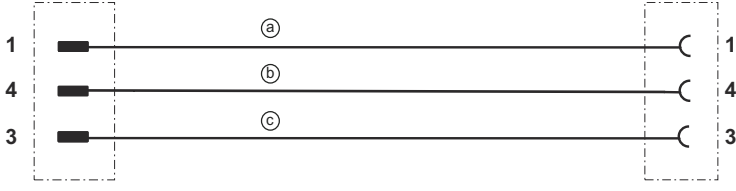

Elektrik bağlantısı

Bağlantı 1

Bağlantı türü	Yuvarlak konnektör
Vida dişi büyüklüğü	M8
Tip	dişi
Kutup sayısı	3 kutuplu
Tasarım	açılı
Yuvarlak konnektör, LED	Evet

Bağlantı 2

Bağlantı türü	Yuvarlak konnektör
Vida dişi büyüklüğü	M8
Tip	erkek
Kutup sayısı	3 kutuplu
Tasarım	eksenel

Devre şeması

Bağlantı şeması

- a Esnek kablo kahverengi
- b Esnek kablo siyah
- c Esnek kablo mavi