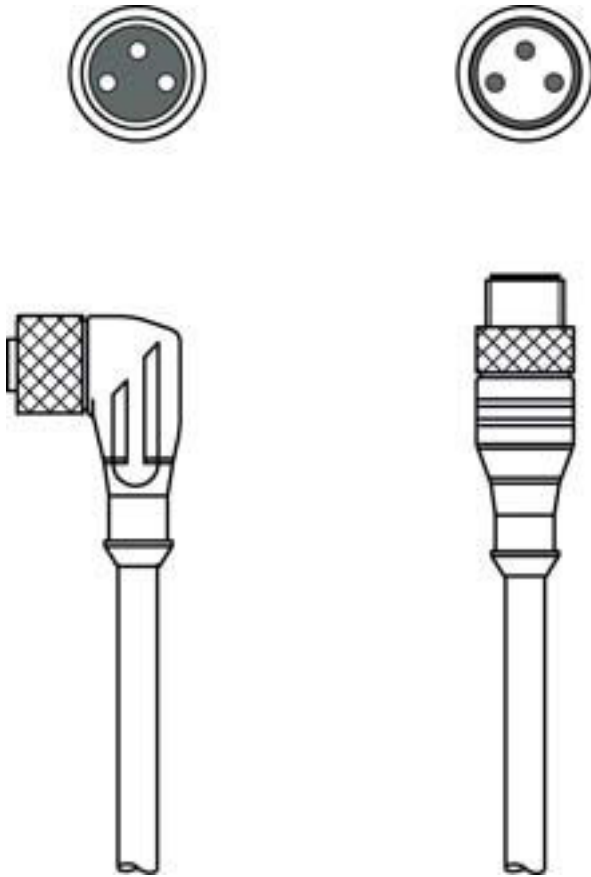

Teknik veri sayfası

Bağlantı kablosu

Ürün no.: 50130926

KDS U-M8-3W-M8-3A-P1-020-DP

İçerik

- Teknik veriler
- Elektrik bağlantısı
- Devre şeması

Şekil farklılık gösterebilir

Teknik veriler

Bağlantı

Bağlantı 1

Bağlantı türü	Yuvarlak konnektör
Vida dişi büyüklüğü	M8
Tip	dişi
Kutup sayısı	3 kutuplu
Tasarım	açılı
Yuvarlak konnektör, LED	Evet

Bağlantı 2

Bağlantı türü	Yuvarlak konnektör
Vida dişi büyüklüğü	M8
Tip	erkek
Kutup sayısı	3 kutuplu
Tasarım	eksenel

Kablo özellikleri

İletken sayısı	3 Adet
İletken enine kesiti	0,25 mm ²
AWG	24
Renk kılıf	siyah
Korumalı	Hayır
Silikonsuz	Evet
Kablo tasarımı	Bağlantı kablosu
Kablo çapı (dış)	4,3 mm
Kablo uzunluğu	2.000 mm
Malzeme kılıf	PUR
İletken izolasyonu	PUR
Travers oranı	5m yatay hareket uzunluğunda maks. 3,3 m/s ve maks. 5m/s ² ivmelenme
Çekme zinciri uygunluğu	Evet
Dış kaplamanın özellikleri	FCKW, kadmiyum, silikon, halojen ve kurşun içermez, mat, az yapışkan, aşınmaya dayanıklı, makineyle iyi işlenebilir
Dış kaplamanın dayanıklılığı	hidroliz ve mikroba karşı dayanıklıdır, VDE 0472 Bölüm 803 Test B uyarınca iyi bir yağ, benzin ve kimyasal dayanımına sahiptir, UL 1581 VW1 / CSA FT1 / IEC 60332-1, IEC 60332-2-2 uyarınca alev geciktiricidir
Burulma kapasitesi	± 180° / m (maks. 2 mil. çevrim, 35 çevrim / dak)

Elektrik bağlantısı

Bağlantı 1

Bağlantı türü	Yuvarlak konnektör
Vida dişi büyüklüğü	M8
Tip	dişi
Kutup sayısı	3 kutuplu
Tasarım	açılı
Yuvarlak konnektör, LED	Evet

Bağlantı 2

Bağlantı türü	Yuvarlak konnektör
Vida dişi büyüklüğü	M8
Tip	erkek
Kutup sayısı	3 kutuplu
Tasarım	eksenel