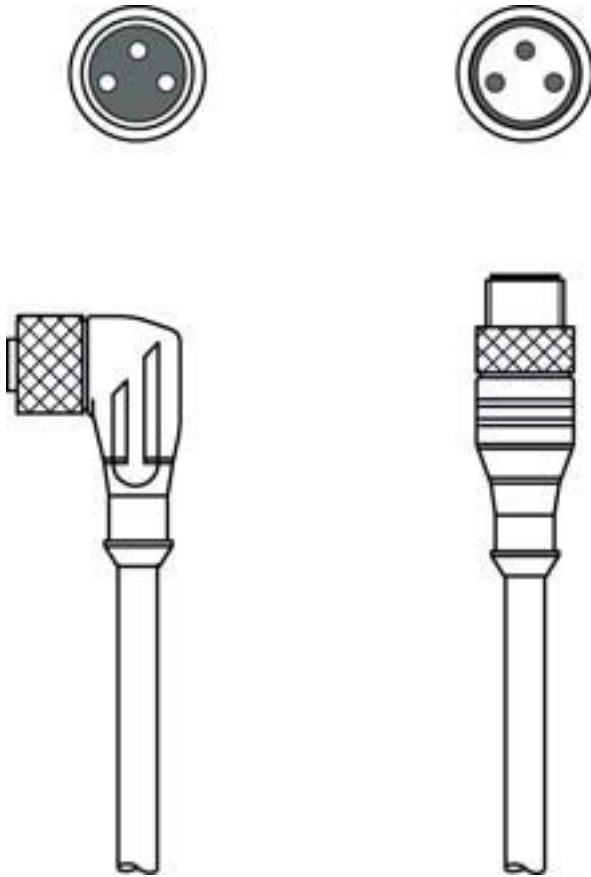

Teknik veri sayfası

Bağlantı kablosu

Ürün no.: 50130923

KDS U-M8-3W-M8-3A-P1-010-DP

İçerik

- Teknik veriler
- Elektrik bağlantısı
- Devre şeması

Şekil farklılık gösterebilir

Teknik veriler

Bağlantı

Bağlantı 1

Bağlantı türü	Yuvarlak konnektör
Vida dişi büyüklüğü	M8
Tip	dişi
Kutup sayısı	3 kutuplu
Tasarım	açılı
Yuvarlak konnektör, LED	Evet

Bağlantı 2

Bağlantı türü	Yuvarlak konnektör
Vida dişi büyüklüğü	M8
Tip	erkek
Kutup sayısı	3 kutuplu
Tasarım	eksenel

Kablo özellikleri

İletken sayısı	3 Adet
İletken enine kesiti	0,25 mm ²
AWG	24
Renk kılıf	siyah
Korumalı	Hayır
Silikonsuz	Evet
Kablo tasarımı	Bağlantı kablosu
Kablo çapı (dış)	4,3 mm
Kablo uzunluğu	1.000 mm
Malzeme kılıf	PUR
İletken izolasyonu	PUR
Travers oranı	5m yatay hareket uzunluğunda maks. 3,3 m/s ve maks. 5m/s ² ivmelenme
Çekme zinciri uygunluğu	Evet
Dış kaplamanın özellikleri	FCKW, kadmiyum, silikon, halojen ve kurşun içermez, mat, az yapışkan, aşınmaya dayanıklı, makineyle iyi işlenebilir
Dış kaplamanın dayanıklılığı	hidroliz ve mikroba karşı dayanıklıdır, VDE 0472 Bölüm 803 Test B uyarınca iyi bir yağ, benzin ve kimyasal dayanımına sahiptir, UL 1581 VW1 / CSA FT1 / IEC 60332-1, IEC 60332-2-2 uyarınca alev geciktiricidir
Burulma kapasitesi	± 180° / m (maks. 2 mil. çevrim, 35 çevrim / dak)

Elektrik bağlantısı

Bağlantı 1

Bağlantı türü	Yuvarlak konnektör
Vida dişi büyüklüğü	M8
Tip	dişi
Kutup sayısı	3 kutuplu
Tasarım	açılı
Yuvarlak konnektör, LED	Evet

Bağlantı 2

Bağlantı türü	Yuvarlak konnektör
Vida dişi büyüklüğü	M8
Tip	erkek
Kutup sayısı	3 kutuplu
Tasarım	eksenel