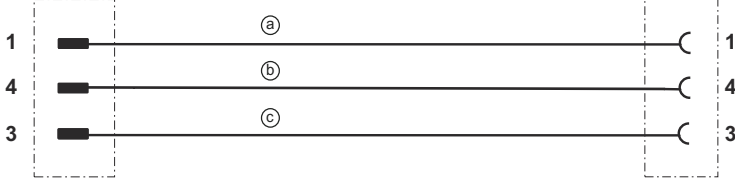

Elektrik bağlantısı

Bağlantı 1

Bağlantı türü	Yuvarlak konektör
Vida dişi büyüklüğü	M8
Tip	dişi
Kutup sayısı	3 kutuplu
Tasarım	açılı
Yuvarlak konektör, LED	Evet

Bağlantı 2

Bağlantı türü	Yuvarlak konektör
Vida dişi büyüklüğü	M8
Tip	erkek
Kutup sayısı	3 kutuplu
Tasarım	eksenel

Devre şeması

Bağlantı şeması

- a Esnek kablo kahverengi
- b Esnek kablo siyah
- c Esnek kablo mavi