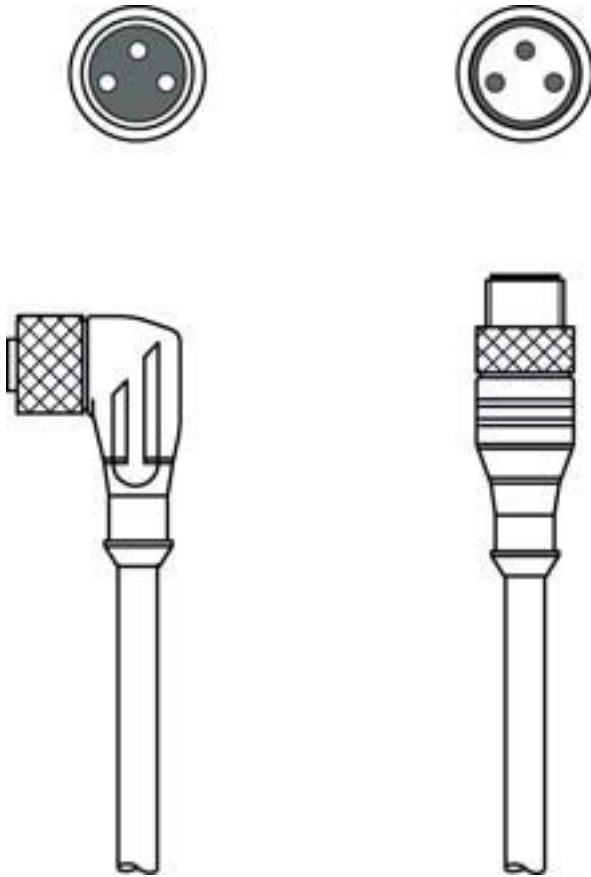

Teknik veri sayfası

Bağlantı kablosu

Ürün no.: 50130921

KDS U-M8-3W-M8-3A-P1-003-DP

İçerik

- Teknik veriler
- Elektrik bağlantısı
- Devre şeması

Şekil farklılık gösterebilir

Teknik veriler

Bağlantı

Bağlantı 1

Bağlantı türü	Yuvarlak konektör
Vida dişi büyüklüğü	M8
Tip	dişi
Kutup sayısı	3 kutuplu
Tasarım	açılı
Yuvarlak konektör, LED	Evet

Bağlantı 2

Bağlantı türü	Yuvarlak konektör
Vida dişi büyüklüğü	M8
Tip	erkek
Kutup sayısı	3 kutuplu
Tasarım	eksenel

Kablo özellikleri

İletken sayısı	3 Adet
İletken enine kesiti	0,25 mm ²
AWG	24
Renk kılıf	siyah
Korumalı	Hayır
Silikonsuz	Evet
Kablo tasarımı	Bağlantı kablosu
Kablo çapı (dış)	4,3 mm
Kablo uzunluğu	300 mm
Malzeme kılıf	PUR
İletken izolasyonu	PUR
Travers oranı	5m yatay hareket uzunluğunda maks. 3,3 m/s ve maks. 5m/s ² ivmelenme
Çekme zinciri uygunluğu	Evet
Dış kaplamanın özellikleri	FCKW, kadmiyum, silikon, halojen ve kurşun içermez, mat, az yapışkan, aşınmaya dayanıklı, makineyle iyi işlenebilir
Dış kaplamanın dayanıklılığı	hidroliz ve mikroba karşı dayanıklıdır, VDE 0472 Bölüm 803 Test B uyarınca iyi bir yağ, benzin ve kimyasal dayanımına sahiptir, UL 1581 VW1 / CSA FT1 / IEC 60332-1, IEC 60332-2-2 uyarınca alev geciktiricidir
Burulma kapasitesi	± 180° / m (maks. 2 mil. çevrim, 35 çevrim / dak)

Elektrik bağlantısı

Bağlantı 1

Bağlantı türü	Yuvarlak konektör
Vida dişi büyüklüğü	M8
Tip	dişi
Kutup sayısı	3 kutuplu
Tasarım	açılı
Yuvarlak konektör, LED	Evet

Bağlantı 2

Bağlantı türü	Yuvarlak konektör
Vida dişi büyüklüğü	M8
Tip	erkek
Kutup sayısı	3 kutuplu
Tasarım	eksenel