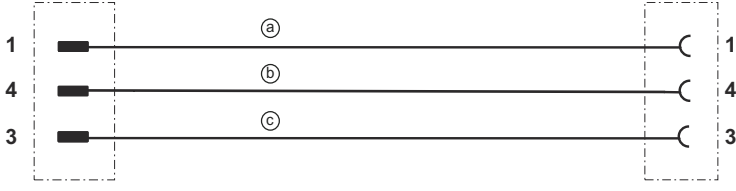

Bağlantı 1

Bağlantı türü	Yuvarlak konnektör
Vida dişi büyüklüğü	M8
Tip	dişi
Kutup sayısı	3 kutuplu
Tasarım	eksenel

Bağlantı 2

Bağlantı türü	Yuvarlak konnektör
Vida dişi büyüklüğü	M8
Tip	erkek
Kutup sayısı	3 kutuplu
Tasarım	eksenel

Devre şeması

Bağlantı şeması

- a Esnek kablo kahverengi
- b Esnek kablo siyah
- c Esnek kablo mavi