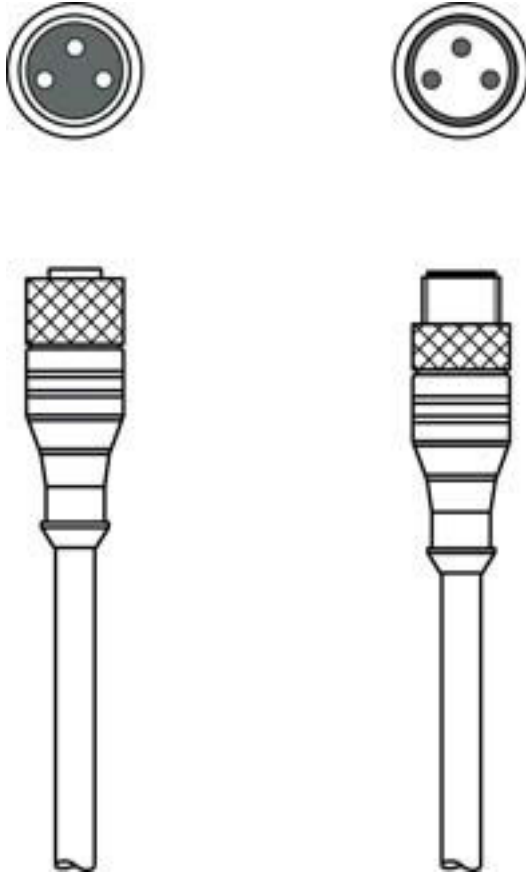

Teknik veri sayfası

Bağlantı kablosu

Ürün no.: 50130904

KDS U-M8-3A-M8-3A-P1-015

İçerik

- Teknik veriler
- Elektrik bağlantısı
- Devre şeması

Şekil farklılık gösterebilir

Teknik veriler

Bağlantı

Bağlantı 1

Bağlantı türü	Yuvarlak konnektör
Vida dişi büyüklüğü	M8
Tip	dişi
Kutup sayısı	3 kutuplu
Tasarım	eksenel

Bağlantı 2

Bağlantı türü	Yuvarlak konnektör
Vida dişi büyüklüğü	M8
Tip	erkek
Kutup sayısı	3 kutuplu
Tasarım	eksenel

Kablo özellikleri

İletken sayısı	3 Adet
İletken enine kesiti	0,25 mm ²
AWG	24
Renk kılıf	siyah
Korumalı	Hayır
Silikonsuz	Evet
Kablo tasarımı	Bağlantı kablosu
Kablo çapı (dış)	4,3 mm
Kablo uzunluğu	1.500 mm
Malzeme kılıf	PUR
İletken izolasyonu	PUR
Travers oranı	5m yatay hareket uzunluğunda maks. 3,3 m/s ve maks. 5m/s ² ivmelenme
Çekme zinciri uygunluğu	Evet
Dış kaplamanın özellikleri	FCKW, kadmiyum, silikon, halojen ve kurşun içermez, mat, az yapışkan, aşınmaya dayanıklı, makineyle iyi işlenebilir
Dış kaplamanın dayanıklılığı	hidroliz ve mikroba karşı dayanıklıdır, VDE 0472 Bölüm 803 Test B uyarınca iyi bir yağ, benzin ve kimyasal dayanımına sahiptir, UL 1581 VW1 / CSA FT1 / IEC 60332-1, IEC 60332-2-2 uyarınca alev geciktiricidir
Burulma kapasitesi	± 180° / m (maks. 2 mil. çevrim, 35 çevrim / dak)

Bağlantı 1

Bağlantı türü	Yuvarlak konnektör
Vida dişi büyüklüğü	M8
Tip	dişi
Kutup sayısı	3 kutuplu
Tasarım	eksenel

Bağlantı 2

Bağlantı türü	Yuvarlak konnektör
Vida dişi büyüklüğü	M8
Tip	erkek
Kutup sayısı	3 kutuplu
Tasarım	eksenel