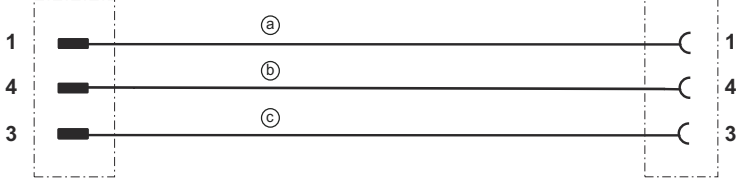

Bağlantı 1

Bağlantı türü	Yuvarlak konnektör
Vida dişi büyüklüğü	M8
Tip	dişi
Kutup sayısı	3 kutuplu
Tasarım	eksenel

Bağlantı 2

Bağlantı türü	Yuvarlak konnektör
Vida dişi büyüklüğü	M8
Tip	erkek
Kutup sayısı	3 kutuplu
Tasarım	eksenel

Devre şeması

Bağlantı şeması

- a Esnek kablo kahverengi
- b Esnek kablo siyah
- c Esnek kablo mavi