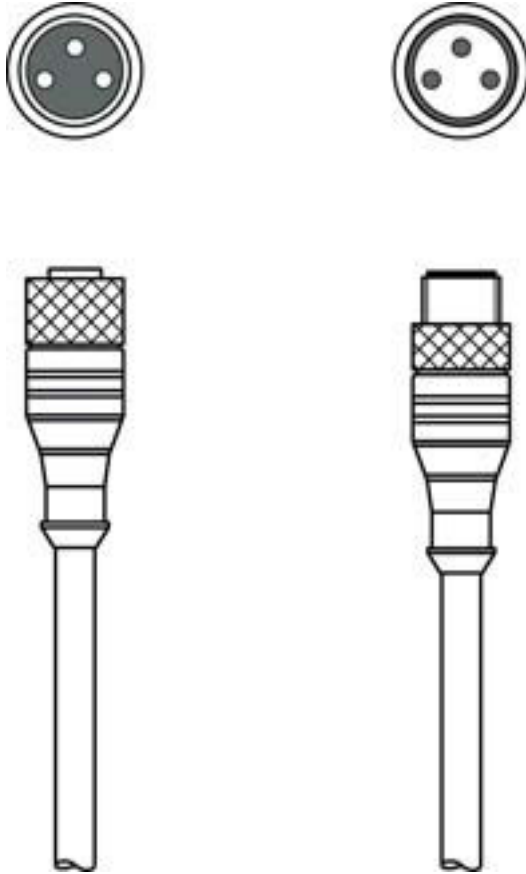

Teknik veri sayfası

Bağlantı kablosu

Ürün no.: 50130901

KDS U-M8-3A-M8-3A-P1-003

İçerik

- Teknik veriler
- Elektrik bağlantısı
- Devre şeması

Şekil farklılık gösterebilir

Teknik veriler

Bağlantı

Bağlantı 1

Bağlantı türü	Yuvarlak konnektör
Vida dişi büyüklüğü	M8
Tip	dişi
Kutup sayısı	3 kutuplu
Tasarım	eksenel

Bağlantı 2

Bağlantı türü	Yuvarlak konnektör
Vida dişi büyüklüğü	M8
Tip	erkek
Kutup sayısı	3 kutuplu
Tasarım	eksenel

Kablo özellikleri

İletken sayısı	3 Adet
İletken enine kesiti	0,25 mm ²
AWG	24
Renk kılıf	siyah
Korumalı	Hayır
Silikonsuz	Evet
Kablo tasarımı	Bağlantı kablosu
Kablo çapı (dış)	4,3 mm
Kablo uzunluğu	300 mm
Malzeme kılıf	PUR
İletken izolasyonu	PUR
Travers oranı	5m yatay hareket uzunluğunda maks. 3,3 m/s ve maks. 5m/s ² ivmelenme
Çekme zinciri uygunluğu	Evet
Dış kaplamanın özellikleri	FCKW, kadmiyum, silikon, halojen ve kurşun içermez, mat, az yapışkan, aşınmaya dayanıklı, makineyle iyi işlenebilir
Dış kaplamanın dayanıklılığı	hidroliz ve mikroba karşı dayanıklıdır, VDE 0472 Bölüm 803 Test B uyarınca iyi bir yağ, benzin ve kimyasal dayanımına sahiptir, UL 1581 VW1 / CSA FT1 / IEC 60332-1, IEC 60332-2-2 uyarınca alev geciktiricidir
Burulma kapasitesi	± 180° / m (maks. 2 mil. çevrim, 35 çevrim / dak)

Bağlantı 1

Bağlantı türü	Yuvarlak konnektör
Vida dişi büyüklüğü	M8
Tip	dişi
Kutup sayısı	3 kutuplu
Tasarım	eksenel

Bağlantı 2

Bağlantı türü	Yuvarlak konnektör
Vida dişi büyüklüğü	M8
Tip	erkek
Kutup sayısı	3 kutuplu
Tasarım	eksenel