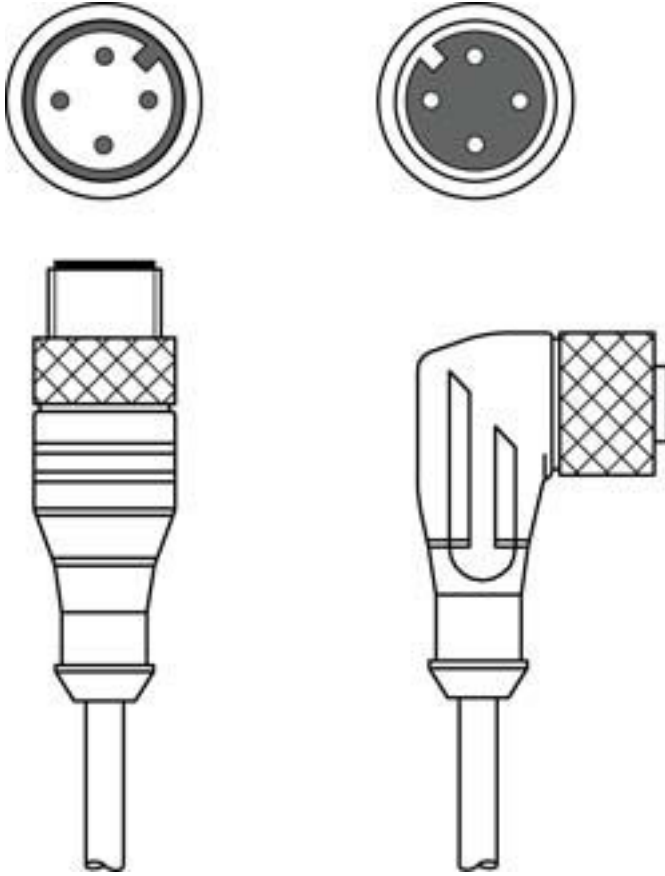

Teknik veri sayfası

Bağlantı kablosu

Ürün no.: 50130941

KDS U-M12-4W-M12-4A-P1-006-3DP

İçerik

- Teknik veriler
- Elektrik bağlantısı
- Devre şeması

Şekil farklılık gösterebilir

Teknik veriler

Bağlantı

Bağlantı 1

Bağlantı türü	Yuvarlak konnektör
Vida dişi büyüklüğü	M12
Tip	dişi
Kutup sayısı	4 kutuplu
Kodlama	A kodlu
Tasarım	açılı
Yuvarlak konnektör, LED	Evet

Bağlantı 2

Bağlantı türü	Yuvarlak konnektör
Vida dişi büyüklüğü	M12
Tip	erkek
Kutup sayısı	4 kutuplu
Kodlama	A kodlu
Tasarım	eksenel

Kablo özellikleri

İletken sayısı	4 Adet
İletken enine kesiti	0,34 mm ²
AWG	22
Renk kılıf	siyah
Korumalı	Hayır
Silikonsuz	Evet
Kablo tasarımı	Bağlantı kablosu
Kablo çapı (dış)	4,7 mm
Kablo uzunluğu	600 mm
Malzeme kılıf	PUR
İletken izolasyonu	PP
Travers oranı	5m yatay hareket uzunluğunda maks. 3,3 m/s ve maks. 5m/s ² ivmelenme
Çekme zinciri uygunluğu	Evet
Dış kaplamanın özellikleri	FCKW, kadmiyum, silikon, halojen ve kurşun içermez, mat, az yapışkan, aşınmaya dayanıklı, makineyle iyi işlenebilir
Dış kaplamanın dayanıklılığı	hidroliz ve mikroba karşı dayanıklıdır, VDE 0472 Bölüm 803 Test B uyarınca iyi bir yağ, benzin ve kimyasal dayanımına sahiptir, UL 1581 VW1 / CSA FT1 / IEC 60332-1, IEC 60332-2-2 uyarınca alev geciktiricidir
Burulma kapasitesi	± 180° / m (maks. 2 mil. çevrim, 35 çevrim / dak)

Bağlantı türü	Yuvarlak konnektör
Vida dişi büyüklüğü	M12
Tip	erkek
Kutup sayısı	4 kutuplu
Kodlama	A kodlu
Tasarım	eksenel

Devre şeması

Bağlantı şeması

- a Esnek kablo kahverengi
- b Esnek kablo beyaz
- c Esnek kablo siyah
- d Esnek kablo mavi