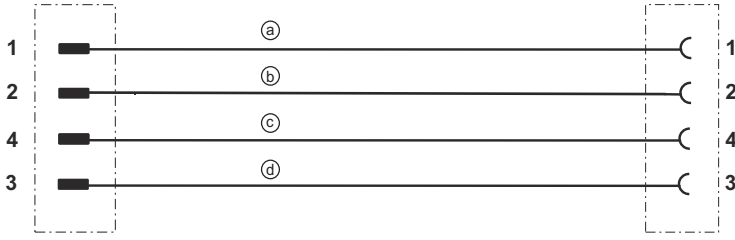

Elektrik bağlantısı

Bağlantı 1

Bağlantı türü	Yuvarlak konnektör
Vida dişi büyüklüğü	M12
Tip	dişi
Kutup sayısı	4 kutuplu
Kodlama	A kodlu
Tasarım	açılı
Yuvarlak konnektör, LED	Evet

Elektrik bağlantısı

Bağlantı 2

Bağlantı türü	Yuvarlak konnektör
Vida dişi büyüklüğü	M12
Tip	erkek
Kutup sayısı	4 kutuplu
Kodlama	A kodlu
Tasarım	eksenel

Devre şeması

Bağlantı şeması

- a Esnek kablo kahverengi
- b Esnek kablo beyaz
- c Esnek kablo siyah
- d Esnek kablo mavi