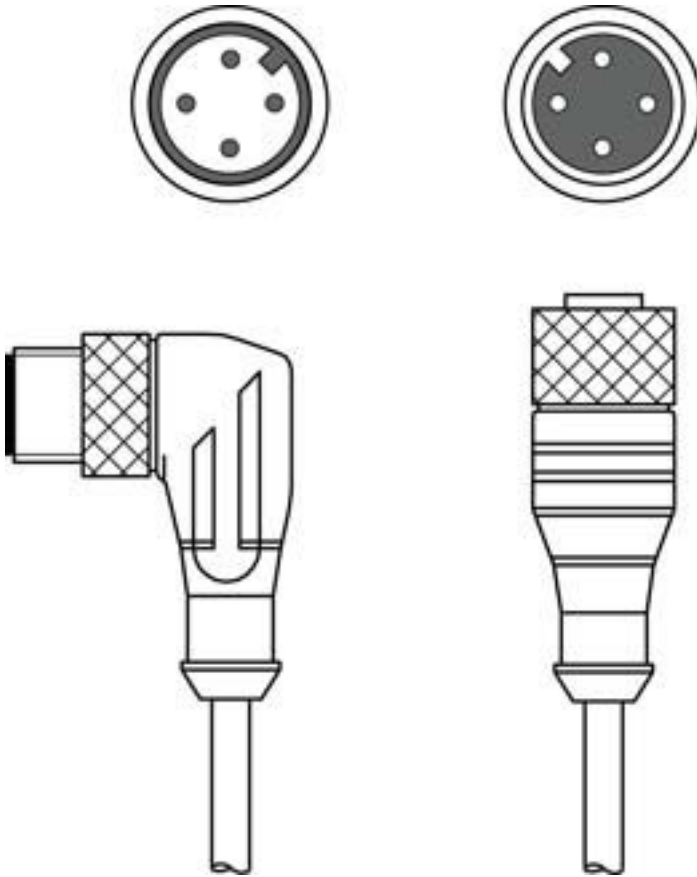

Teknik veri sayfası

Bağlantı kablosu

Ürün no.: 50130760

KDS U-M12-4A-M12-4W-P1-030

İçerik

- Teknik veriler
- Elektrik bağlantısı
- Devre şeması

Şekil farklılık gösterebilir

Teknik veriler

Bağlantı

Bağlantı 1

Bağlantı türü	Yuvarlak konnektör
Vida dişi büyüklüğü	M12
Tip	dişi
Kutup sayısı	4 kutuplu
Kodlama	A kodlu
Tasarım	eksenel

Bağlantı 2

Bağlantı türü	Yuvarlak konnektör
Vida dişi büyüklüğü	M12
Tip	erkek
Kutup sayısı	4 kutuplu
Kodlama	A kodlu
Tasarım	açılı

Kablo özellikleri

İletken sayısı	4 Adet
İletken enine kesiti	0,34 mm ²
AWG	22
Renk kılıf	siyah
Korumalı	Hayır
Silikonsuz	Evet
Kablo tasarımı	Bağlantı kablosu
Kablo çapı (dış)	4,7 mm
Kablo uzunluğu	3.000 mm
Malzeme kılıf	PUR
İletken izolasyonu	PP
Travers oranı	5m yatay hareket uzunluğunda maks. 3,3 m/s ve maks. 5m/s ² ivmelenme
Çekme zinciri uygunluğu	Evet
Dış kaplamanın özellikleri	FCKW, kadmiyum, silikon, halojen ve kurşun içermez, mat, az yapışkan, aşınmaya dayanıklı, makineyle iyi işlenebilir
Dış kaplamanın dayanıklılığı	hidroliz ve mikroba karşı dayanıklıdır, VDE 0472 Bölüm 803 Test B uyarınca iyi bir yağ, benzin ve kimyasal dayanımına sahiptir, UL 1581 VW1 / CSA FT1 / IEC 60332-1, IEC 60332-2-2 uyarınca alev geciktiricidir
Burulma kapasitesi	± 180° / m (maks. 2 mil. çevrim, 35 çevrim / dak)

Mekanik bilgiler

Anahtar genişliği	13 mm
Net ağırlık	142 g
Eğilme döngüleri	5.000.000 Adet
Bükme yarıçapı esnek yerleşim, min.	min. 10 x kablo çapı
Bükme yarıçapı yeri sabit yerleşim, min.	min. 5 x kablo çapı