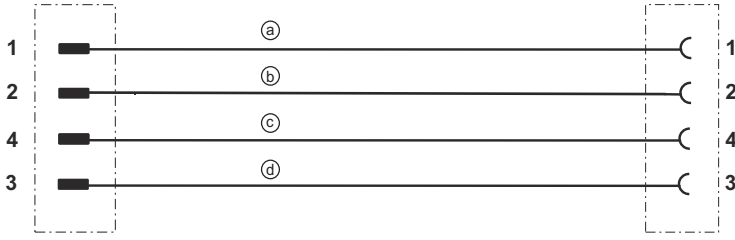

Elektrik bağlantısı

Bağlantı 2

Bağlantı türü	Yuvarlak konnektör
Vida dişi büyüklüğü	M12
Tip	erkek
Kutup sayısı	4 kutuplu
Kodlama	A kodlu
Tasarım	açılı

Devre şeması

Bağlantı şeması

- a Esnek kablo kahverengi
- b Esnek kablo beyaz
- c Esnek kablo siyah
- d Esnek kablo mavi