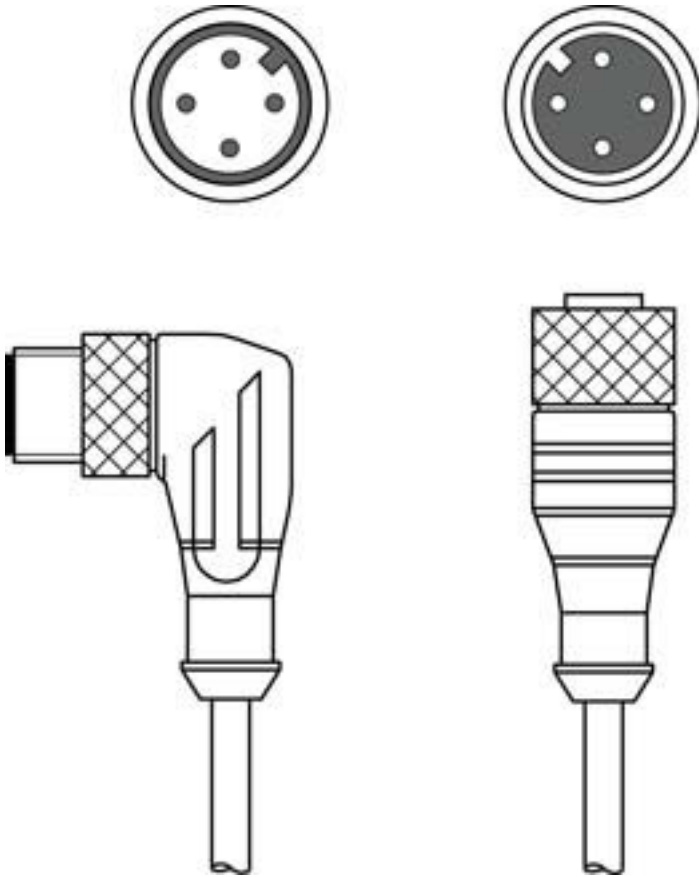

Teknik veri sayfası

Bağlantı kablosu

Ürün no.: 50130758

KDS U-M12-4A-M12-4W-P1-010

İçerik

- Teknik veriler
- Elektrik bağlantısı
- Devre şeması

Şekil farklılık gösterebilir

Teknik veriler

Bağlantı

Bağlantı 1

Bağlantı türü	Yuvarlak konnektör
Vida dişi büyüklüğü	M12
Tip	dişi
Kutup sayısı	4 kutuplu
Kodlama	A kodlu
Tasarım	eksenel

Bağlantı 2

Bağlantı türü	Yuvarlak konnektör
Vida dişi büyüklüğü	M12
Tip	erkek
Kutup sayısı	4 kutuplu
Kodlama	A kodlu
Tasarım	açılı

Kablo özellikleri

İletken sayısı	4 Adet
İletken enine kesiti	0,34 mm ²
AWG	22
Renk kılıf	siyah
Korumalı	Hayır
Silikonsuz	Evet
Kablo tasarımı	Bağlantı kablosu
Kablo çapı (dış)	4,7 mm
Kablo uzunluğu	1.000 mm
Malzeme kılıf	PUR
İletken izolasyonu	PP
Travers oranı	5m yatay hareket uzunluğunda maks. 3,3 m/s ve maks. 5m/s ² ivmelenme
Çekme zinciri uygunluğu	Evet
Dış kaplamanın özellikleri	FCKW, kadmiyum, silikon, halojen ve kurşun içermez, mat, az yapışkan, aşınmaya dayanıklı, makineyle iyi işlenebilir
Dış kaplamanın dayanıklılığı	hidroliz ve mikroba karşı dayanıklıdır, VDE 0472 Bölüm 803 Test B uyarınca iyi bir yağ, benzin ve kimyasal dayanımına sahiptir, UL 1581 VW1 / CSA FT1 / IEC 60332-1, IEC 60332-2-2 uyarınca alev geciktiricidir
Burulma kapasitesi	± 180° / m (maks. 2 mil. çevrim, 35 çevrim / dak)

Mekanik bilgiler

Anahtar genişliği	13 mm
Net ağırlık	63 g
Eğilme döngüleri	5.000.000 Adet
Bükme yarıçapı esnek yerleşim, min.	min. 10 x kablo çapı
Bükme yarıçapı yeri sabit yerleşim, min.	min. 5 x kablo çapı