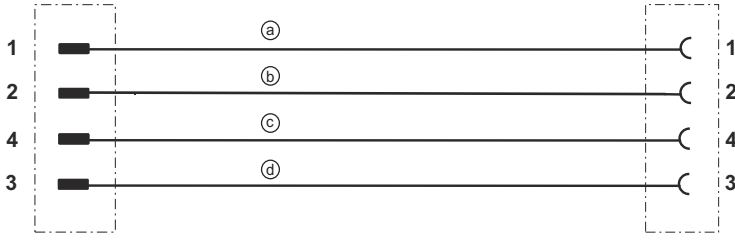

Elektrik bağlantısı

Bağlantı 2

Bağlantı türü	Yuvarlak konnektör
Vida dişi büyüklüğü	M12
Tip	erkek
Kutup sayısı	4 kutuplu
Kodlama	A kodlu
Tasarım	eksenel

Devre şeması

Bağlantı şeması

- a Esnek kablo kahverengi
- b Esnek kablo beyaz
- c Esnek kablo siyah
- d Esnek kablo mavi