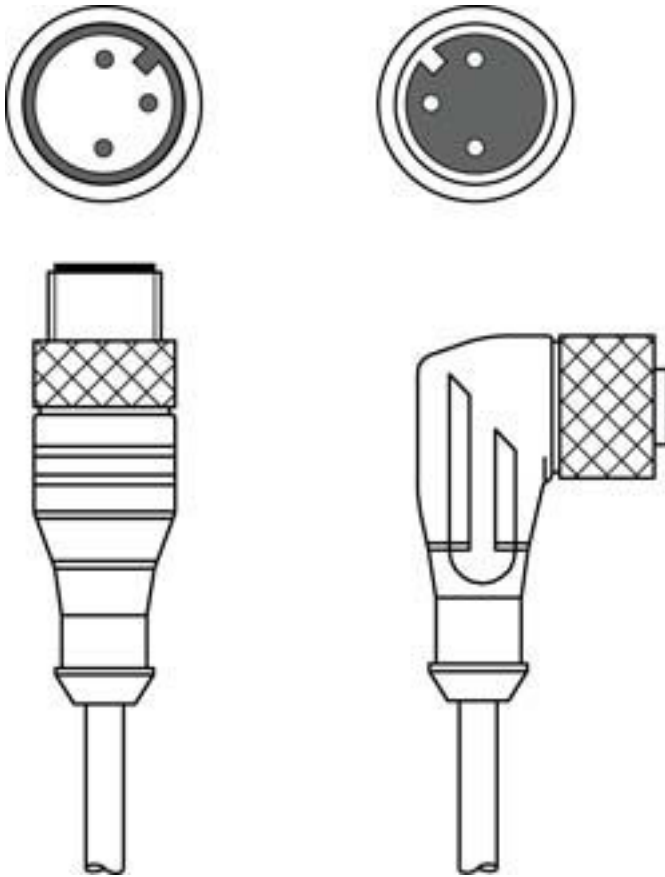

Teknik veri sayfası

Bağlantı kablosu

Ürün no.: 50130745

KDS U-M12-3W-M12-3A-P1-006

İçerik

- Teknik veriler
- Elektrik bağlantısı
- Devre şeması

Şekil farklılık gösterebilir

Teknik veriler

Bağlantı

Bağlantı 1

Bağlantı türü	Yuvarlak konnektör
Vida dişi büyüklüğü	M12
Tip	dişi
Kutup sayısı	3 kutuplu
Kodlama	A kodlu
Tasarım	açılı

Bağlantı 2

Bağlantı türü	Yuvarlak konnektör
Vida dişi büyüklüğü	M12
Tip	erkek
Kutup sayısı	3 kutuplu
Kodlama	A kodlu
Tasarım	eksenel

Kablo özellikleri

İletken sayısı	3 Adet
İletken enine kesiti	0,34 mm ²
AWG	22
Renk kılıf	siyah
Korumalı	Hayır
Silikonsuz	Evet
Kablo tasarımı	Bağlantı kablosu
Kablo çapı (dış)	4,3 mm
Kablo uzunluğu	600 mm
Malzeme kılıf	PUR
İletken izolasyonu	PUR
Travers oranı	5m yatay hareket uzunluğunda maks. 3,3 m/s ve maks. 5m/s ² ivmelenme
Çekme zinciri uygunluğu	Evet
Dış kaplamanın özellikleri	FCKW, kadmiyum, silikon, halojen ve kurşun içermez, mat, az yapışkan, aşınmaya dayanıklı, makineyle iyi işlenebilir
Dış kaplamanın dayanıklılığı	hidroliz ve mikroba karşı dayanıklıdır, VDE 0472 Bölüm 803 Test B uyarınca iyi bir yağ, benzin ve kimyasal dayanımına sahiptir, UL 1581 VW1 / CSA FT1 / IEC 60332-1, IEC 60332-2-2 uyarınca alev geciktiricidir
Burulma kapasitesi	± 180° / m (maks. 2 mil. çevrim, 35 çevrim / dak)