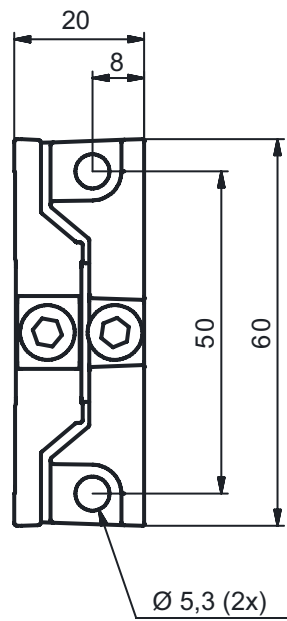

기술 데이터 시트

브래킷 세트

품목 번호: 424422

BT-2SB10

내용

- 기술 데이터
- 치수 도면

그림과 차이가 날 수 있습니다

기술 데이터

기본 데이터

포함됨	2개 BT-SB10
적합한 적용 대상:	라이트 커튼 CML700i
	라이트 커튼 CSL 710
	멀티 라이트빔 안전 센서 MLD 500, MLD 300
	싱글 라이트 빔 안전 센서 MLD500
	안전 라이트 커튼 MLC 500, MLC 300
	특히 보호 필드 높이가 큰 장치용

기술 데이터

고정 부품 모델	클램핑 홀더
고정 방식, 시스템 측	통로 마운팅으로
고정 방식, 장치 측	측면 C 홈에
	클램핑 가능
고정 부품 종류	회전 가능
회전 범위	-8 ... 8 °
고정 부품 재료	금속

분류

HS 번호	79070000
eCl@ss 5.1.4	27279202
eCl@ss 8.0	27279202
eCl@ss 9.0	27273701
eCl@ss 10.0	27273701
eCl@ss 11.0	27273701
ETIM 5.0	EC002498
ETIM 6.0	EC003015
ETIM 7.0	EC003015

치수 도면

전체 치수 정보(mm)

치수 도면

설치 버전