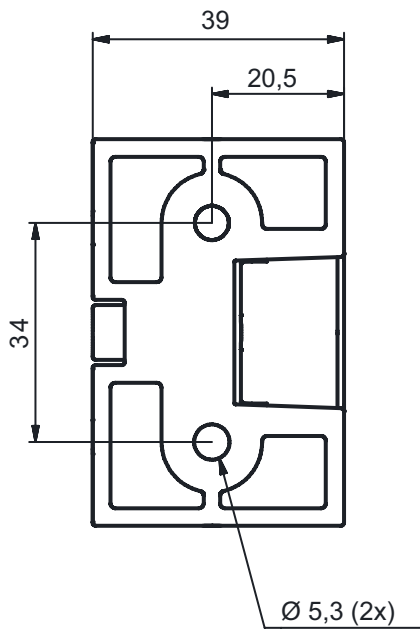

기술 데이터 시트

브래킷 세트

품목 번호: 424422

BT-2SB10

내용

- 기술 데이터
- 치수 도면

그림과 차이가 날 수 있습니다

기술 데이터

기본 데이터

포함됨	2개 BT-SB10
적합한 적용 대상:	라이트 커튼 CML700i
	라이트 커튼 CSL 710
	멀티 라이트빔 안전 센서 MLD 500, MLD 300
	싱글 라이트 빔 안전 센서 MLD500
	안전 라이트 커튼 MLC 500, MLC 300
	특히 보호 필드 높이가 큰 장치용

기술 데이터

고정 부품 모델	클램핑 홀더
고정 방식, 시스템 측	통로 마운팅으로
고정 방식, 장치 측	측면 C 홈에
	클램핑 가능
고정 부품 종류	회전 가능
회전 범위	-8 ... 8 °
고정 부품 재료	금속

분류

HS 번호	79070000
eCl@ss 5.1.4	27279202
eCl@ss 8.0	27279202
eCl@ss 9.0	27273701
eCl@ss 10.0	27273701
eCl@ss 11.0	27273701
ETIM 5.0	EC002498
ETIM 6.0	EC003015
ETIM 7.0	EC003015

치수 도면

전체 치수 정보(mm)

치수 도면

설치 버전