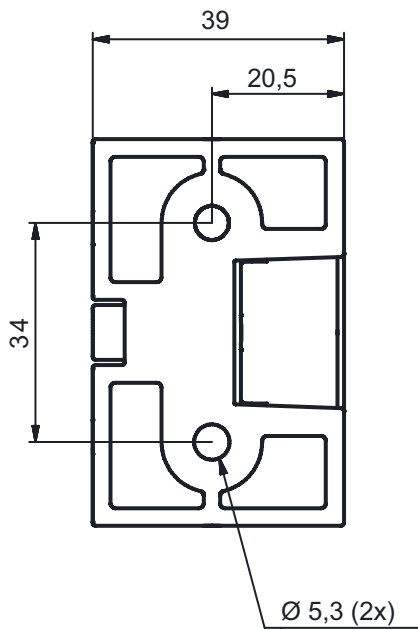

기술 데이터 시트

브래킷 세트

품목 번호: 424423

BT-2SB10-S

내용

- 기술 데이터
- 치수 도면

그림과 차이가 날 수 있습니다

기술 데이터

기본 데이터

포함됨	2개 BT-SB10-S
적합한 적용 대상:	라이트 커튼 CML700i
	라이트 커튼 CSL 710
	멀티 라이트빔 안전 센서 MLD 500, MLD 300
	싱글 라이트 빔 안전 센서 MLD500
	안전 라이트 커튼 MLC 500, MLC 300 특히 보호 필드 높이가 큰 장치용

기술 데이터

고정 부품 모델	클램핑 홀더
고정 방식, 시스템 측	통로 마운팅으로
고정 방식, 장치 측	측면 C 홈에
	클램핑 가능
고정 부품 종류	진동 댐퍼로 회전 가능
회전 범위	-8 ... 8 °
고정 부품 재료	금속

분류

HS 번호	79070000
eCl@ss 5.1.4	27279202
eCl@ss 8.0	27279202
eCl@ss 9.0	27273701
eCl@ss 10.0	27273701
eCl@ss 11.0	27273701
ETIM 5.0	EC002498
ETIM 6.0	EC003015
ETIM 7.0	EC003015

치수 도면

전체 치수 정보(mm)

치수 도면

설치 버전