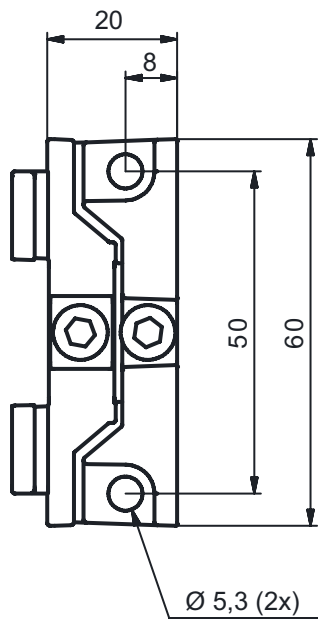

기술 데이터 시트

브래킷 세트

품목 번호: 424423

BT-2SB10-S

내용

- 기술 데이터
- 치수 도면

그림과 차이가 날 수 있습니다

기술 데이터

기본 데이터

포함됨	2개 BT-SB10-S
적합한 적용 대상:	라이트 커튼 CML700i
	라이트 커튼 CSL 710
	멀티 라이트빔 안전 센서 MLD 500, MLD 300
	싱글 라이트 빔 안전 센서 MLD500
	안전 라이트 커튼 MLC 500, MLC 300 특히 보호 필드 높이가 큰 장치용

기술 데이터

고정 부품 모델	클램핑 홀더
고정 방식, 시스템 측	통로 마운팅으로
고정 방식, 장치 측	측면 C 홈에
	클램핑 가능
고정 부품 종류	진동 댐퍼로 회전 가능
회전 범위	-8 ... 8 °
고정 부품 재료	금속

분류

HS 번호	79070000
eCl@ss 5.1.4	27279202
eCl@ss 8.0	27279202
eCl@ss 9.0	27273701
eCl@ss 10.0	27273701
eCl@ss 11.0	27273701
ETIM 5.0	EC002498
ETIM 6.0	EC003015
ETIM 7.0	EC003015

치수 도면

전체 치수 정보(mm)

치수 도면

설치 버전