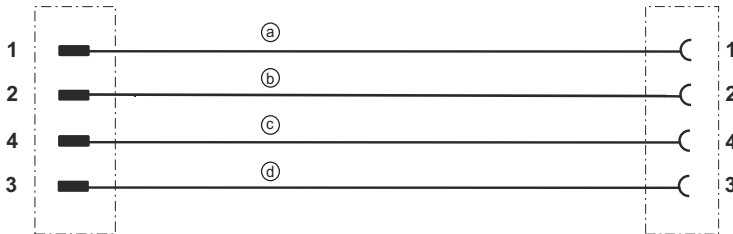

Elektrik bağlantısı

Bağlantı 1

Bağlantı türü	Yuvarlak konnektör
Vida dişi büyüklüğü	M12
Tip	dişi
Kutup sayısı	4 kutuplu
Kodlama	A kodlu
Tasarım	eksenel
Kilit	Vidalama

Bağlantı 2

Bağlantı türü	Yuvarlak konnektör
Vida dişi büyüklüğü	M12
Tip	erkek
Kutup sayısı	8 kutuplu
Kodlama	A kodlu
Tasarım	açılı

Devre şeması

Bağlantı şeması

- a Esnek kablo kahverengi
- b Esnek kablo beyaz
- c Esnek kablo siyah
- d Esnek kablo mavi