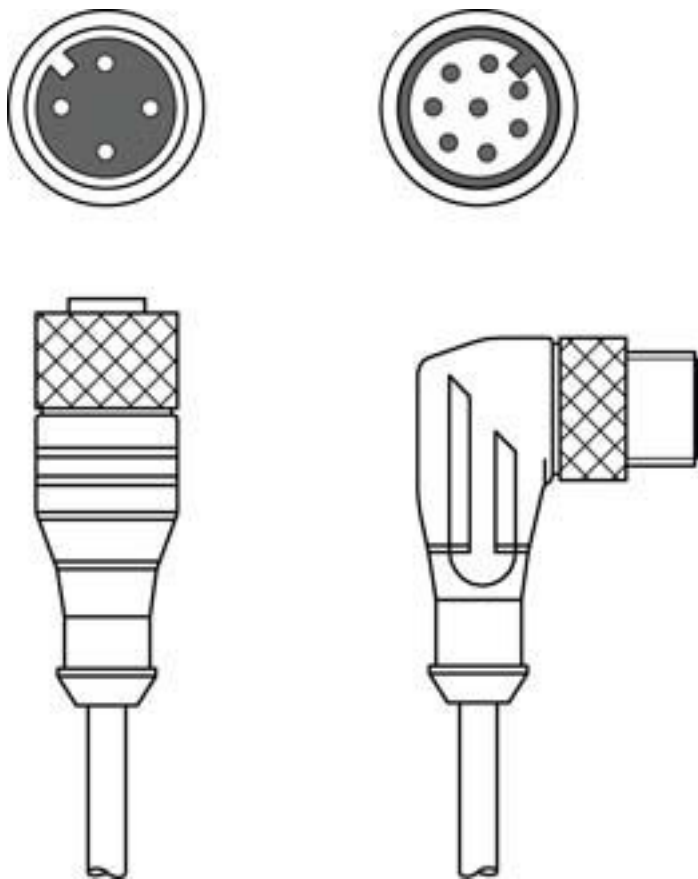

Folha de dados técnicos

Cabo de ligação

N.º do art.: 150769

CB-M12-CC30

Conteúdo

- Dados técnicos
- Ligação elétrica
- Diagramas de conexão

A imagem pode divergir

Dados técnicos

Conexão

Conexão 1

Tipo de conexão	Conector redondo
Tamanho da rosca	M12
Tipo	female
Número de polos	4 polos
Codificação	Código A
Versão	Axial
Bloqueio	União parafusada

Conexão 2

Tipo de conexão	Conector redondo
Tamanho da rosca	M12
Tipo	male
Número de polos	8 polos
Codificação	Código A
Versão	Angular

Características dos cabos

Blindado	Não
Versão do cabo	Cabo de ligação
Comprimento do cabo	3.000 mm
Adequabilidade para correntes de arraste	Não

Classificação

Número da pauta aduaneira	85444290
eCl@ss 5.1.4	27279201
eCl@ss 8.0	27279218
eCl@ss 9.0	27060311
eCl@ss 10.0	27060311
eCl@ss 11.0	27060311
ETIM 5.0	EC001855
ETIM 6.0	EC001855
ETIM 7.0	EC001855

Ligação elétrica

Conexão 1

Tipo de conexão	Conector redondo
Tamanho da rosca	M12
Tipo	female
Número de polos	4 polos
Codificação	Código A
Versão	Axial
Bloqueio	União parafusada

Conexão 2

Tipo de conexão	Conector redondo
Tamanho da rosca	M12
Tipo	male
Número de polos	8 polos
Codificação	Código A
Versão	Angular