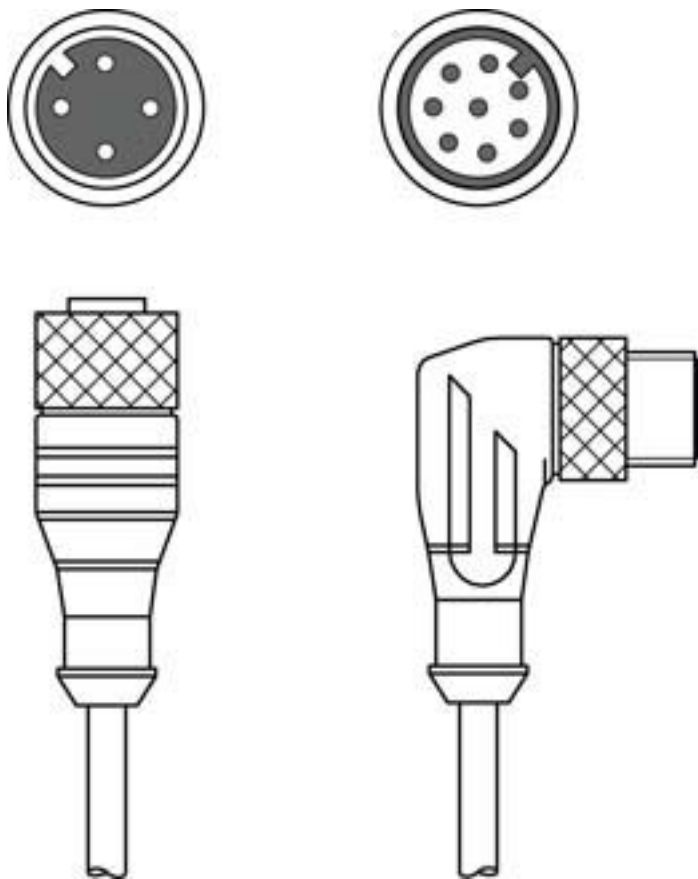

### Inhoud

- Technische gegevens
- Elektrische aansluiting
- Bedradingsschema's

Afbeelding kan afwijken

### Aansluiting

#### Aansluiting 1

Type aansluiting	Ronde stekker
Schroefdraadmaat	M12
Type	female
Aantal polen	4 -polig
Codering	A-gecodeerd
Uitvoering	axiaal
Vergrendeling	Wartel

### Aansluiting 2

Type aansluiting	Ronde stekker
Schroefdraadmaat	M12
Type	male
Aantal polen	8 -polig
Codering	A-gecodeerd
Uitvoering	gebogen