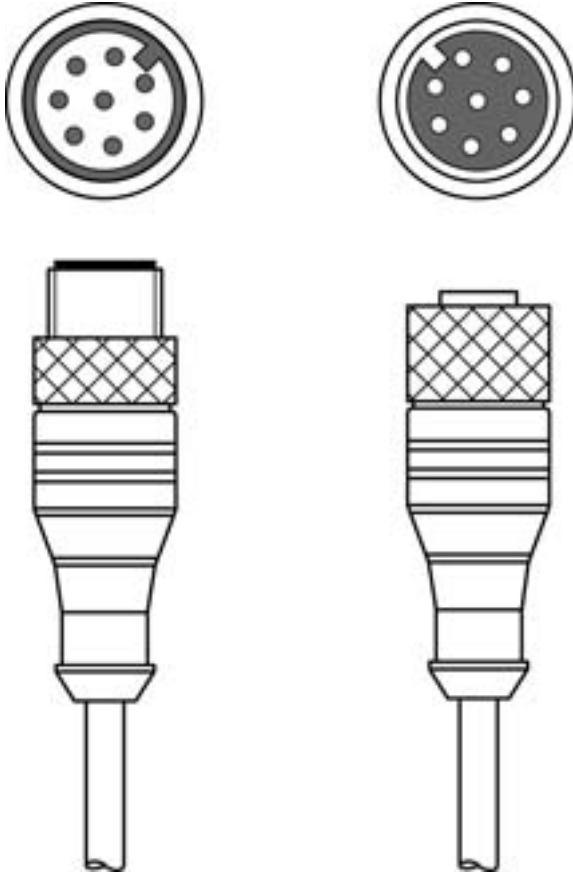

Teknik veri sayfası

Bağlantı kablosu

Ürün no.: 429279

CB-M12-5000E-8TP

İçerik

- Teknik veriler
- Elektrik bağlantısı

Şekil farklılık gösterebilir

Teknik veriler

Temel veriler

Bunlar için uygundur: Güvenlik ışık perdeleri MLC 500 Host, middleGuest ve Guest

Bağlantı

Bağlantı 1

Bağlantı türü	Yuvarlak konnektör
Vida dişi büyüklüğü	M12
Tip	dişi
Kutup sayısı	8 kutuplu
Kodlama	A kodlu
Tasarım	eksenel

Bağlantı 2

Bağlantı türü	Yuvarlak konnektör
Vida dişi büyüklüğü	M12
Tip	erkek
Kutup sayısı	8 kutuplu
Kodlama	A kodlu
Tasarım	eksenel

Kablo özellikleri

İletken sayısı	8 Adet
Renk kılıf	siyah
Korumalı	Evet
Kablo tasarımı	Bağlantı kablosu
Kablo çapı (dış)	7 mm
Kablo uzunluğu	5.000 mm
Malzeme kılıf	PUR
Çekme zinciri uygunluğu	Hayır

Elektrik bağlantısı

Bağlantı 1

Bağlantı türü	Yuvarlak konnektör
Vida dişi büyüklüğü	M12
Tip	dişi
Kutup sayısı	8 kutuplu
Kodlama	A kodlu
Tasarım	eksenel

Bağlantı 2

Bağlantı türü	Yuvarlak konnektör
Vida dişi büyüklüğü	M12
Tip	erkek
Kutup sayısı	8 kutuplu
Kodlama	A kodlu
Tasarım	eksenel