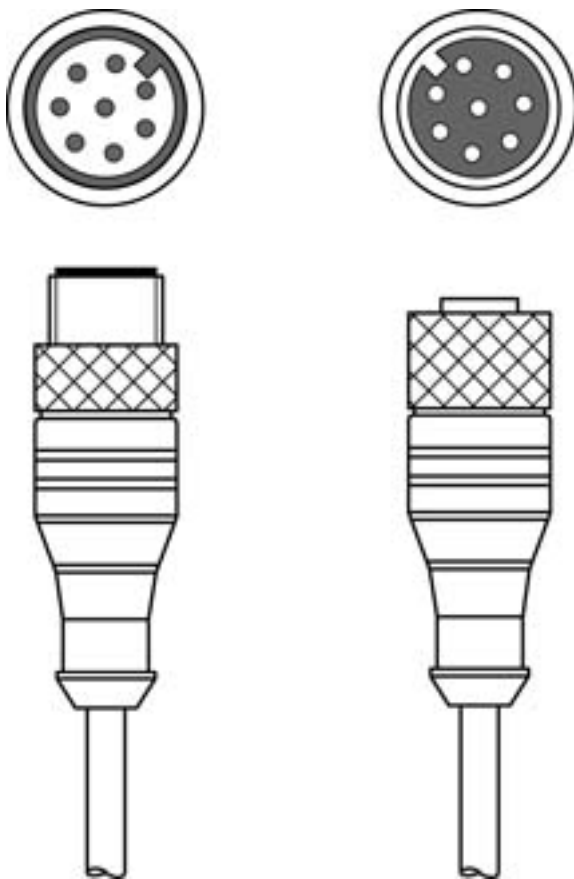

Technisch gegevensblad Verbindingskabel

Art.-nr.: 429279

CB-M12-5000E-8TP

Inhoud

- Technische gegevens
- Elektrische aansluiting

Afbeelding kan afwijken

Technische gegevens

Basisgegevens

Geschikt voor	Veiligheids-lichtgordijnen MLC 500 host, MiddleGuest en Guest
---------------	---

Aansluiting

Aansluiting 1

Type aansluiting	Ronde stekker
Schroefdraadmaat	M12
Type	female
Aantal polen	8 -polig
Codering	A-gecodeerd
Uitvoering	axiaal

Aansluiting 2

Type aansluiting	Ronde stekker
Schroefdraadmaat	M12
Type	male
Aantal polen	8 -polig
Codering	A-gecodeerd
Uitvoering	axiaal

Kabeleigenschappen

Aantal aders	8 St.
Kleur mantel	zwart
Afgeschermd	Ja
Kabeluitvoering	Verbindingskabel
Kabeldiameter (uitwendig)	7 mm
Kabellengte	5.000 mm
Materiaal mantel	PUR
Geschikt voor kabelrupsen	Nee

Aansluiting 1

Type aansluiting	Ronde stekker
Schroefdraadmaat	M12
Type	female
Aantal polen	8 -polig
Codering	A-gecodeerd
Uitvoering	axiaal

Aansluiting 2

Type aansluiting	Ronde stekker
Schroefdraadmaat	M12
Type	male
Aantal polen	8 -polig
Codering	A-gecodeerd
Uitvoering	axiaal