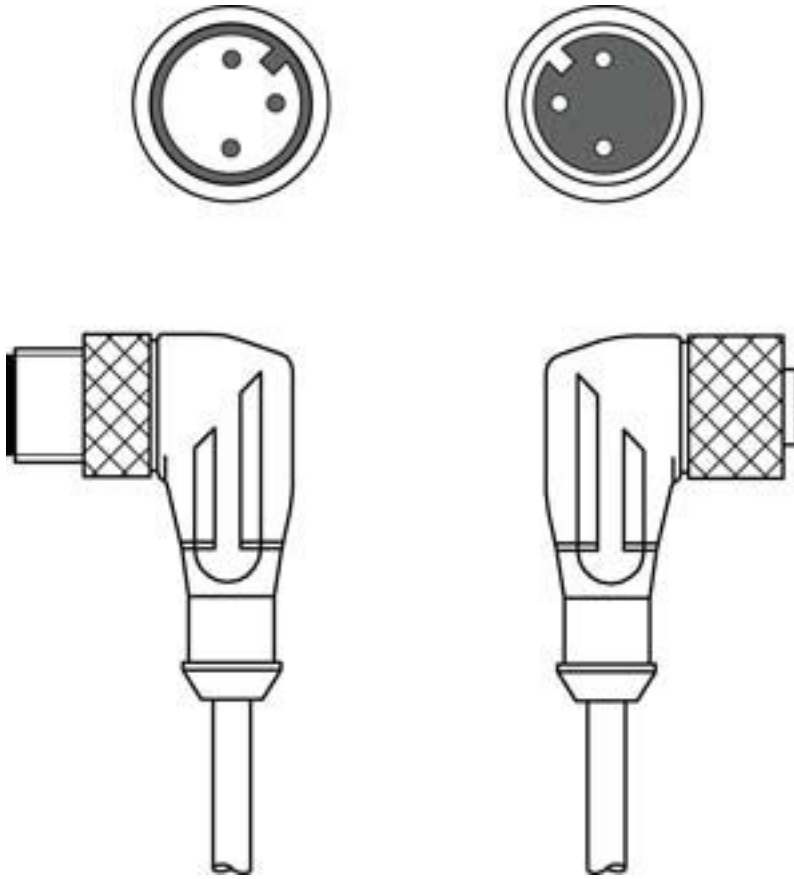

Teknik veri sayfası

Susturma kablosu

Ürün no.: 548052

CB-M12-1500X-3WF/WM

İçerik

- Teknik veriler
- Elektrik bağlantısı
- Devre şeması

Şekil farklılık gösterebilir

Teknik veriler

Temel veriler

Uygulama	Yağa/yağlama maddelerine karşı dayanım
----------	--

Elektrik verileri

Bağlantı

Bağlantı 1

Bağlantı türü Yuvarlak konnektör

Vida dişi büyüklüğü M12

Tip dişi

Elektrik bağlantısı

Bağlantı 1

Bağlantı türü Yuvarlak konnektör

Vida dişi büyüklüğü M12

Tip dişi

Kutup sayısı 3 kutuplu

Versiyon açılı

Yuvarlak konnektör, LED Hayır

Bağlantı 2

Bağlantı türü Yuvarlak konnektör

Vida dişi büyüklüğü M12

Tip erkek

Kutup sayısı 3 kutuplu

Versiyon açılı

Devre şeması

Bağlantı şeması