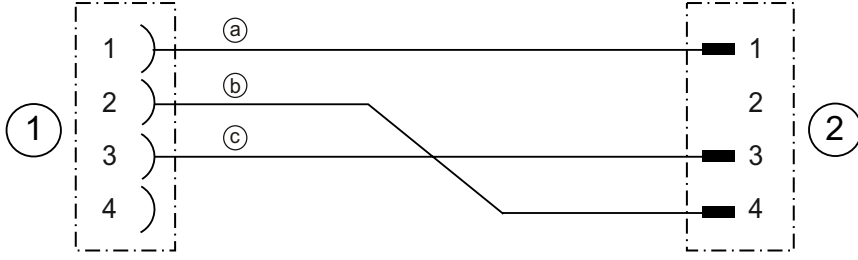

Elektrik bağlantısı

Bağlantı 1

Bağlantı türü Yuvarlak konnektör

Vida dişi büyüklüğü M12

Tip dişi

Kutup sayısı 3 kutuplu

Versiyon açılı

Yuvarlak konnektör, LED Hayır

Bağlantı 2

Bağlantı türü Yuvarlak konnektör

Vida dişi büyüklüğü M12

Tip erkek

Kutup sayısı 3 kutuplu

Versiyon açılı

Devre şeması

Bağlantı şeması