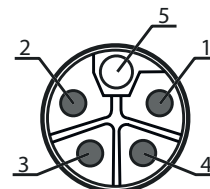

Schroefdraadmaat	M12
------------------	-----

Type	female
------	--------

Aantal polen	5 -polig
--------------	----------

Codering	L-gecodeerd
----------	-------------

Uitvoering	axiaal
------------	--------

Pin

1	bruin
---	-------

2	wit
---	-----

3	blauw
---	-------

4	zwart
---	-------

5	grijs
---	-------

Aderkleuren

Bedradingschema's