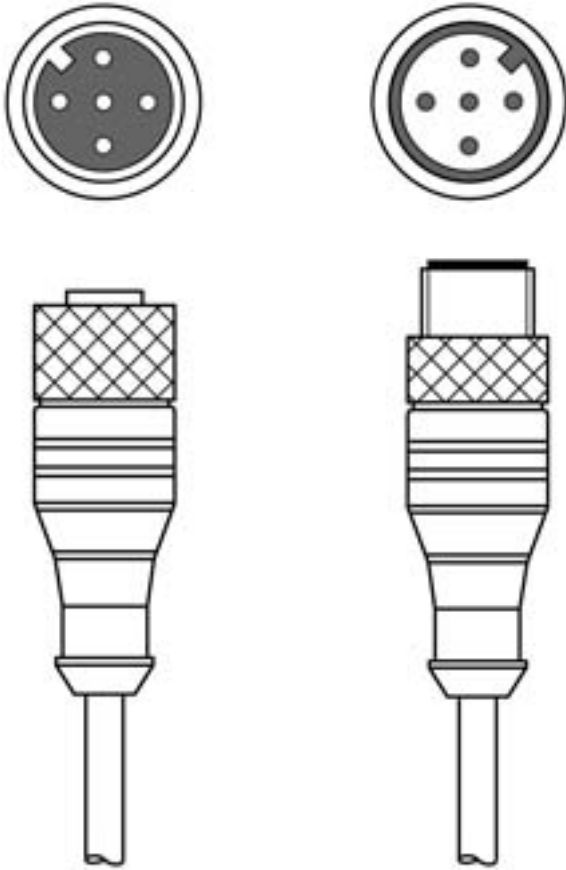

Teknik veri sayfası

Bağlantı kablosu

Ürün no.: 50136761

KDS U-M12-5A-M12-5A-V1-200

İçerik

- Teknik veriler
- Elektrik bağlantısı
- Devre şeması
- Aksesuarlar

Şekil farklılık gösterebilir

Teknik veriler

Temel veriler

Uygulama	Kimyasallara karşı dayanım
----------	----------------------------

Bağlantı

Bağlantı 1

Bağlantı türü	Yuvarlak konnektör
Vida dişi büyüklüğü	M12
Tip	dişi
Kutup sayısı	5 kutuplu
Kodlama	A kodlu
Versiyon	eksenel
Yuvarlak konnektör, LED	Hayır

Bağlantı 2

Bağlantı türü	Yuvarlak konnektör
Vida dişi büyüklüğü	M12
Tip	erkek
Kutup sayısı	5 kutuplu
Kodlama	A kodlu
Versiyon	eksenel

Kablo özellikleri

İletken sayısı	5 Adet
İletken enine kesiti	0,34 mm ²
Renk kılıf	siyah
Korumalı	Hayır
Silikonsuz	Evet
Kablo versiyonu	Bağlantı kablosu
Kablo çapı (dış)	5 mm
Kablo uzunluğu	20.000 mm
Malzeme kılıf	PVC
Çekme zinciri uygunluğu	Hayır
Dış kaplamanın özellikleri	FCKW, kadmiyum, silikon ve kurşun içermez, makineyle iyi işlenebilir
Dış kaplamanın dayanıklılığı	iyi bir yağ, benzin ve kimyasal dayanımına sahiptir, UL 1581 VW1 / CSA FT1 uyarınca alev geciktiricidir

Devre şeması

Aksesuarlar

Genel

	Ürün no.	Adı	Ürün	Tanım
	50132266	TT-Set 0,6-13	Alet	Tür: Tork anahtarı Anahtar genişliği: 13 mm Tork: 0,6 N·m Malzeme: Plastik, Paslanmaz çelik Ortam sıcaklığı: -40 ... 120 °C