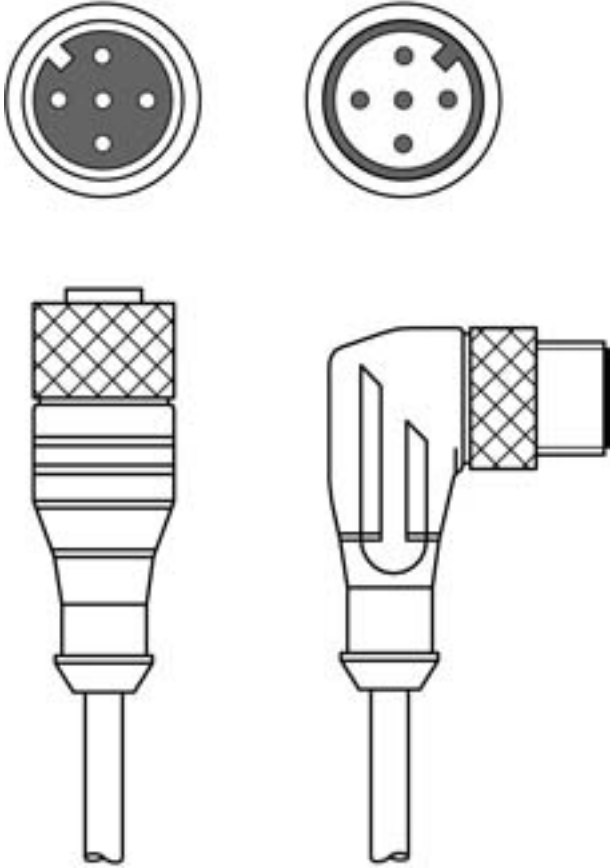

Teknik veri sayfası

Bağlantı kablosu

Ürün no.: 50133879

KDS S-M12-5A-M12-5W-V1-050

İçerik

- Teknik veriler
- Elektrik bağlantısı
- Devre şeması

Şekil farklılık gösterebilir

Teknik veriler

Temel veriler

Uygulama	Kimyasallara karşı dayanım
----------	----------------------------

Bağlantı

Bağlantı 1

Bağlantı türü	Yuvarlak konektör
Vida dişi büyüklüğü	M12
Tip	dişi
Kutup sayısı	5 kutuplu
Kodlama	A kodlu
Versiyon	eksenel
Yuvarlak konektör, LED	Hayır

Bağlantı 2

Bağlantı türü	Yuvarlak konektör
Vida dişi büyüklüğü	M12
Tip	erkek
Kutup sayısı	5 kutuplu
Kodlama	A kodlu
Versiyon	açılı

Kablo özellikleri

İletken sayısı	5 Adet
İletken enine kesiti	0,34 mm ²
AWG	22
Renk kılıf	siyah
Korumalı	Evet
Silikonsuz	Evet
Kablo versiyonu	Bağlantı kablosu
Kablo çapı (dış)	5,6 mm
Kablo uzunluğu	5.000 mm
Malzeme kılıf	PVC
İletken izolasyonu	PVC
Çekme zinciri uygunluğu	Hayır
Dış kaplamanın özellikleri	FCKW, kadmiyum, silikon ve kurşun içermez, makineyle iyi işlenebilir
Dış kaplamanın dayanıklılığı	iyi bir yağ, benzin ve kimyasal dayanımına sahiptir, UL 1581 VW1 / CSA FT1 uyarınca alev geciktiricidir

Elektrik bağlantısı

Bağlantı 1

Bağlantı türü	Yuvarlak konektör
Vida dişi büyüklüğü	M12
Tip	dişi
Kutup sayısı	5 kutuplu
Kodlama	A kodlu
Versiyon	eksenel
Yuvarlak konektör, LED	Hayır

Bağlantı 2

Bağlantı türü	Yuvarlak konektör
Vida dişi büyüklüğü	M12
Tip	erkek
Kutup sayısı	5 kutuplu
Kodlama	A kodlu
Versiyon	açılı