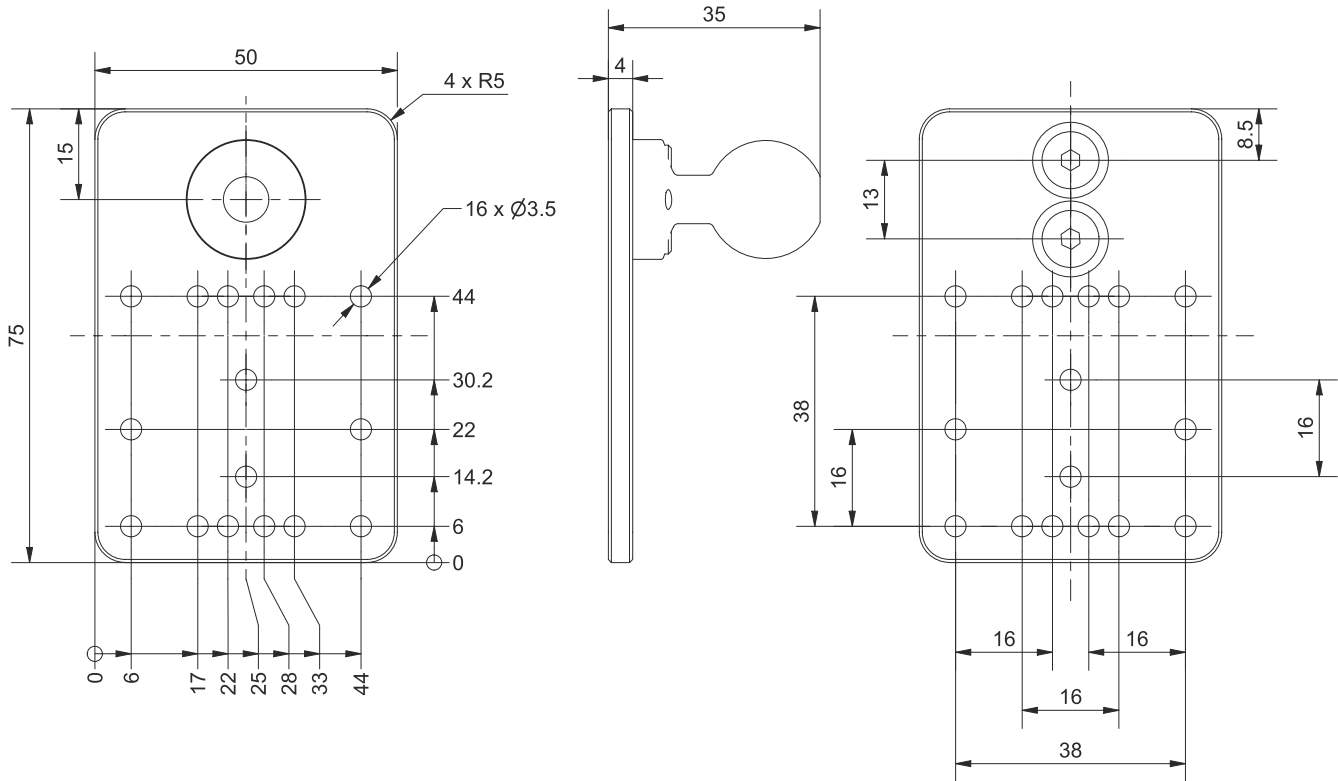

Folha de dados técnicos

Suporte de fixação

N.º do art.: 50149698

BTK IVS 1048

Conteúdo

- Dados técnicos
- Desenhos dimensionais

A imagem pode divergir

Dados técnicos

Dados básicos

Adequado para o grupo de produtos	Processamento industrial de imagem
Adequado para	DCR 1048i
	IVS 1048i

Dados mecânicos

Tipo de fixação, lado da instalação	Parafusável
Tipo de fixação, lado do dispositivo	Cabeça esférica
Material do suporte de fixação	Alumínio

Desenhos dimensionais

Todas as medidas em milímetros

Desenhos dimensionais

B Ponto de giro da cabeça esférica