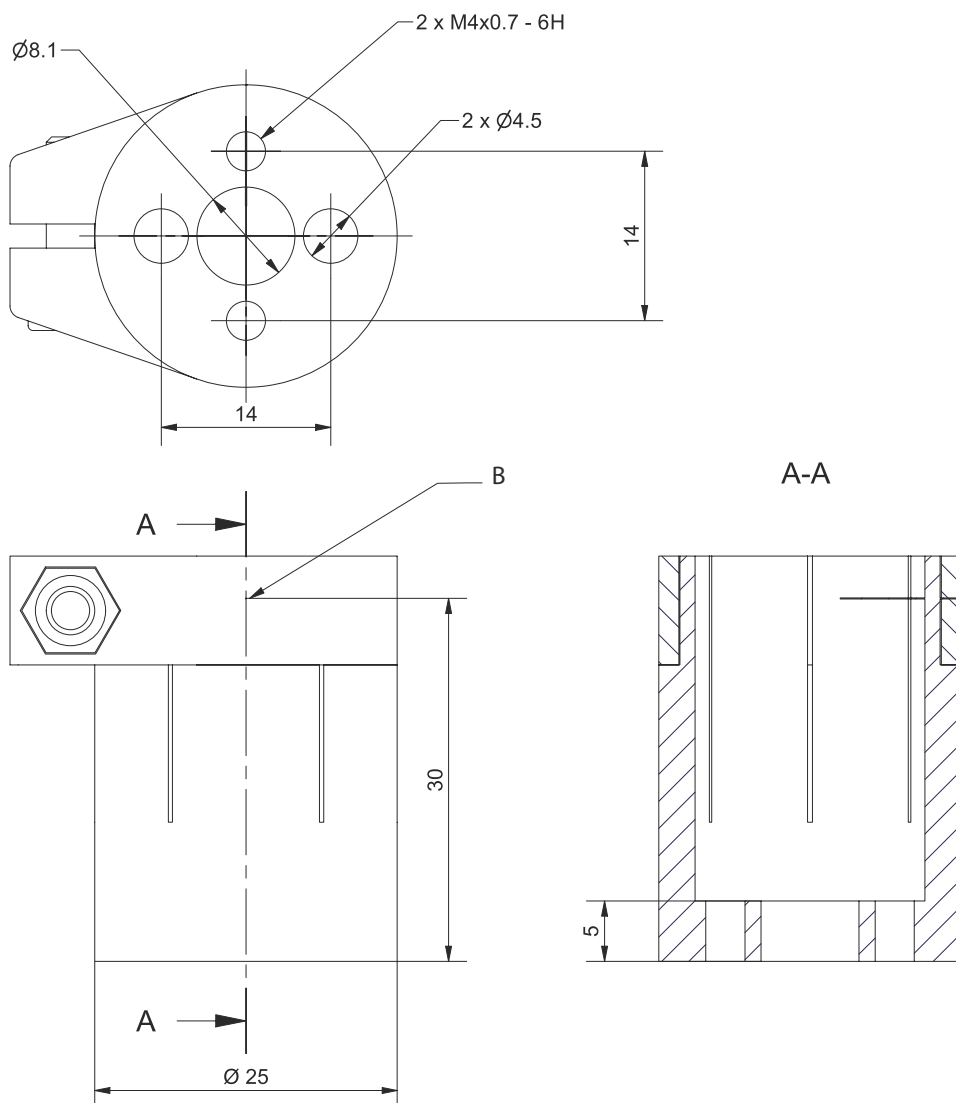

Folha de dados técnicos

Suporte de fixação

N.º do art.: 50149698

BTK IVS 1048

Conteúdo

- Dados técnicos
- Desenhos dimensionais

A imagem pode divergir

Dados técnicos

Dados básicos

Adequado para o grupo de produtos	Processamento industrial de imagem
Adequado para	DCR 1048i
	IVS 1048i

Dados mecânicos

Tipo de fixação, lado da instalação	Parafusável
Tipo de fixação, lado do dispositivo	Cabeça esférica
Material do suporte de fixação	Alumínio

Desenhos dimensionais

Todas as medidas em milímetros

Desenhos dimensionais

B Ponto de giro da cabeça esférica