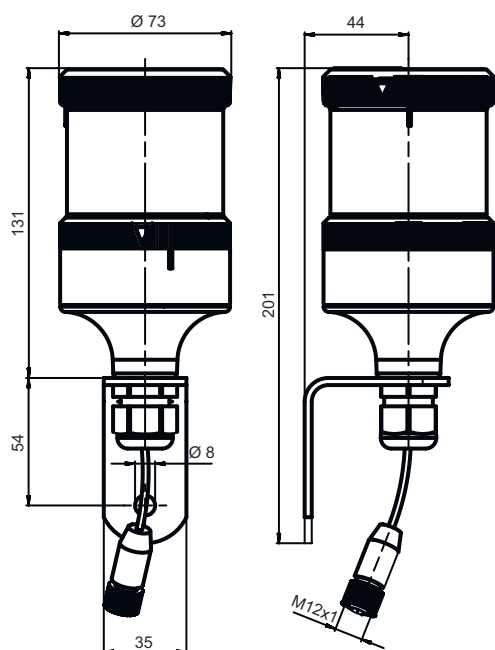

Mechanische gegevens

Bouwworm	cilindrisch
Afmeting (Ø x l)	70 mm x 200 mm
Materiaal behuizing	Kunststof
Behuizing kunststof	PC
Kleur behuizing	helder zwart
Type lichtmiddel	LED/24V
Signaalbeeld	Lamp brandt permanent
Bolkapkleur	helder
Uitstraalhoek	360°

Maattekeningen

Alle maten in millimeter

Elektrische aansluiting

Aansluiting 1

Functie	Spanningsvoorziening
Type aansluiting	Kabel met ronde stekker
Kabellengte	2.000 mm
Kabelkleur	zwart
Schroefdraadmaat	M12
Type	male
Materiaal	Metaal
Aantal polen	5 -polig
Codering	A-gecodeerd