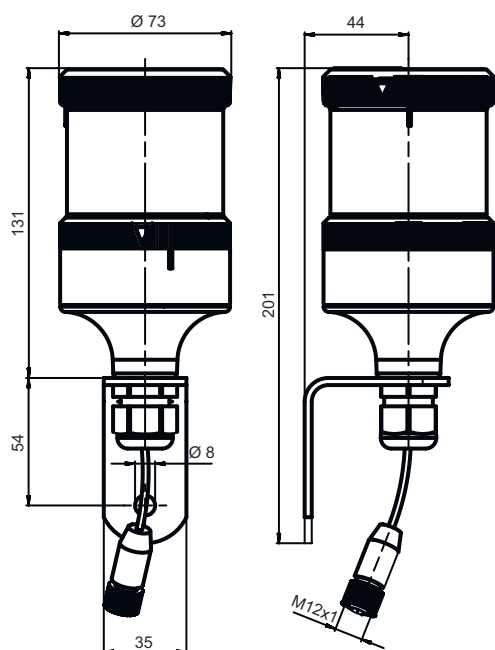

Collegamento

Numero di collegamenti	1 pezzo(i)
------------------------	------------

Collegamento 1

Funzione	Alimentazione di tensione
Tipo di collegamento	Cavo con connettore circolare
Lunghezza cavo	2.000 mm
Grandezza della filettatura	M12
Tipo	male
Materiale	Metallo
Numero di poli	5 poli
Codifica	Codifica A

Dati meccanici

Forma costruttiva	Cilindrica
Dimensioni (Ø x L)	70 mm x 200 mm
Materiale dell'alloggiamento	Plastica
Alloggiamento in plastica	PC
Colore dell'alloggiamento	Nero Trasparente
Tipo di illuminazione	LED/24V
Rappresentazione del segnale	Luce permanente
Colore calotta	Trasparente
Angolo di emissione	360°

Disegni quotati

Tutte le dimensioni in millimetri

Collegamento elettrico

Collegamento 1

Funzione	Alimentazione di tensione
Tipo di collegamento	Cavo con connettore circolare
Lunghezza cavo	2.000 mm
Colore del cavo	Nero
Grandezza della filettatura	M12
Tipo	male
Materiale	Metallo
Numero di poli	5 poli
Codifica	Codifica A